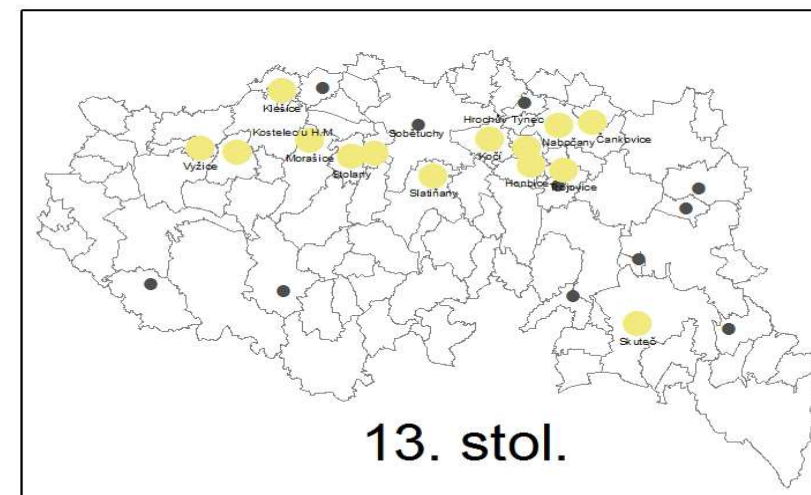

HISTORIE OBCÍ V ORP CHRUDIM

První písemná zmínka v historických pramenech - chronologický přehled

Legenda

- Hranice správních území
- Obce, o nichž se již objevila písemná zmínka

První písemná zmínka

- | | |
|---|--|
| <ul style="list-style-type: none"> ● 11. stol. ● 12. stol. ● 13. stol. ● 14. stol. | <ul style="list-style-type: none"> ● 15. stol. ● 16. stol. ● 17. stol. |
|---|--|