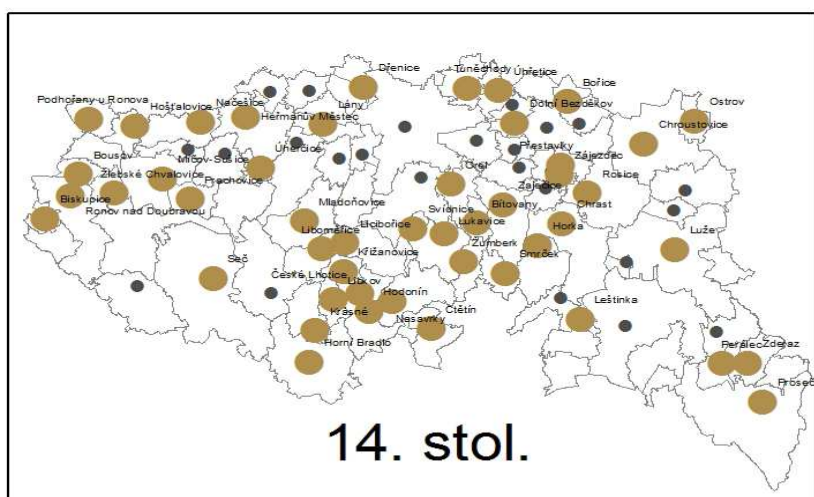

HISTORIE OBCÍ V ORP CHRUDIM

První písemná zmínka v historických pramenech - chronologický přehled

Legenda

- Hranice správních území
- Obce, o nichž se již objevila písemná zmínka

První písemná zmínka

- | | |
|---|--|
| <ul style="list-style-type: none"> ● 11. stol. ● 12. stol. ● 13. stol. ● 14. stol. | <ul style="list-style-type: none"> ● 15. stol. ● 16. stol. ● 17. stol. |
|---|--|