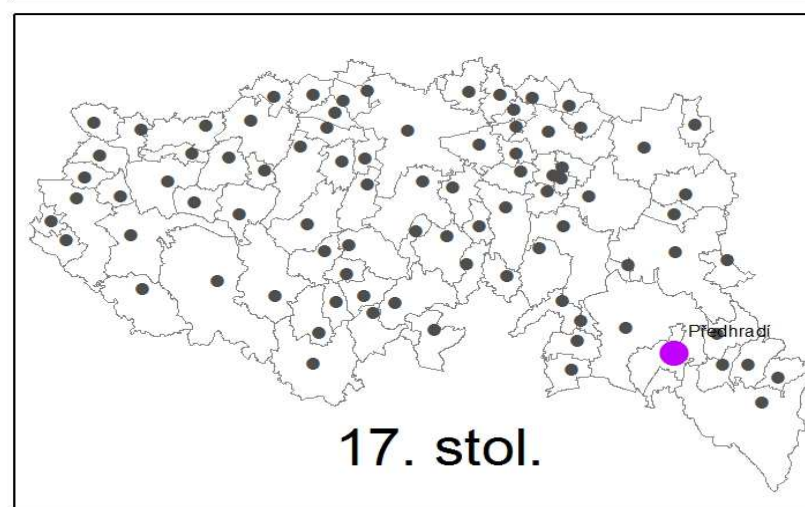

HISTORIE OBCÍ V ORP CHRUDIM

První písemná zmínka v historických pramenech - chronologický přehled

Legenda

- Hranice správních území
- Obce, o nichž se již objevila písemná zmínka

První písemná zmínka

- | | |
|---|--|
| <ul style="list-style-type: none"> ● 11. stol. ● 12. stol. ● 13. stol. ● 14. stol. | <ul style="list-style-type: none"> ● 15. stol. ● 16. stol. ● 17. stol. |
|---|--|