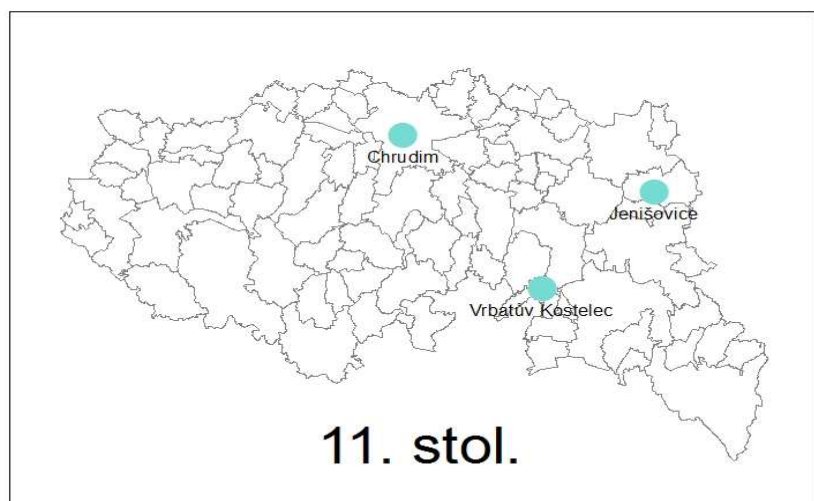

HISTORIE OBCÍ V ORP CHRUDIM

První písemná zmínka v historických pramenech - chronologický přehled

Legenda

- Hranice správních území
- Obce, o nichž se již objevila písemná zmínka

První písemná zmínka

- | | |
|---|--|
| <ul style="list-style-type: none"> ● 11. stol. ● 12. stol. ● 13. stol. ● 14. stol. | <ul style="list-style-type: none"> ● 15. stol. ● 16. stol. ● 17. stol. |
|---|--|