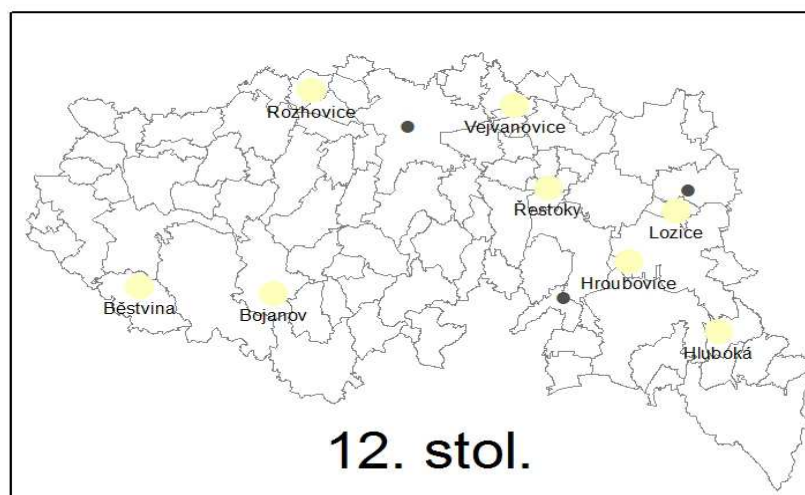

HISTORIE OBCÍ V ORP CHRUDIM

První písemná zmínka v historických pramenech - chronologický přehled

Legenda

- Hranice správních území
- Obce, o nichž se již objevila písemná zmínka

První písemná zmínka

- | | |
|---|--|
| <ul style="list-style-type: none"> ● 11. stol. ● 12. stol. ● 13. stol. ● 14. stol. | <ul style="list-style-type: none"> ● 15. stol. ● 16. stol. ● 17. stol. |
|---|--|