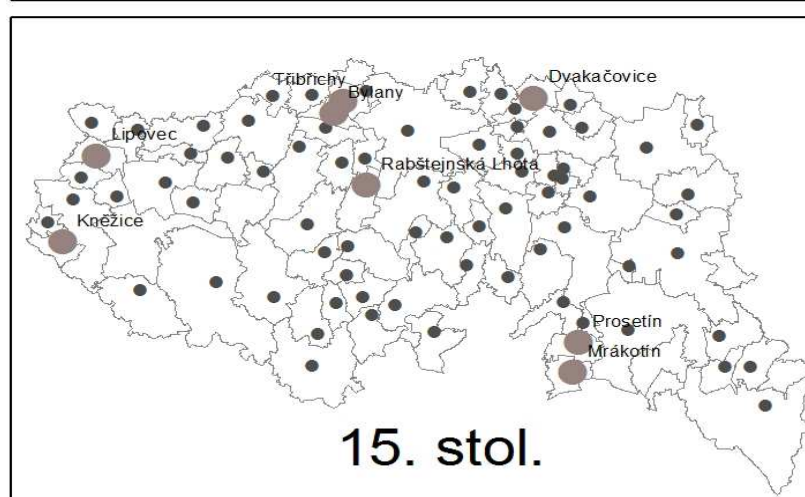

HISTORIE OBCÍ V ORP CHRUDIM

První písemná zmínka v historických pramenech - chronologický přehled

Legenda

- Hranice správních území
- Obce, o nichž se již objevila písemná zmínka

První písemná zmínka

- | | |
|---|--|
| <ul style="list-style-type: none"> ● 11. stol. ● 12. stol. ● 13. stol. ● 14. stol. | <ul style="list-style-type: none"> ● 15. stol. ● 16. stol. ● 17. stol. |
|---|--|