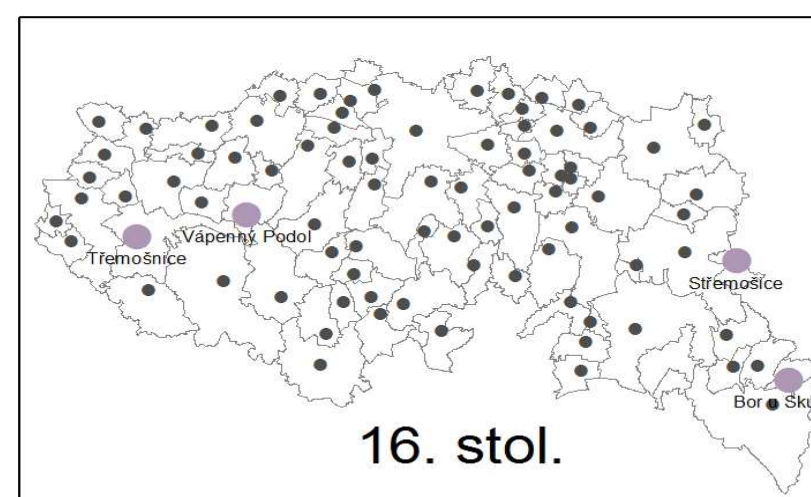

HISTORIE OBCÍ V ORP CHRUDIM

První písemná zmínka v historických pramenech - chronologický přehled

Legenda

- Hranice správních území
- Obce, o nichž se již objevila písemná zmínka

První písemná zmínka

- | | |
|---|--|
| <ul style="list-style-type: none"> ● 11. stol. ● 12. stol. ● 13. stol. ● 14. stol. | <ul style="list-style-type: none"> ● 15. stol. ● 16. stol. ● 17. stol. |
|---|--|