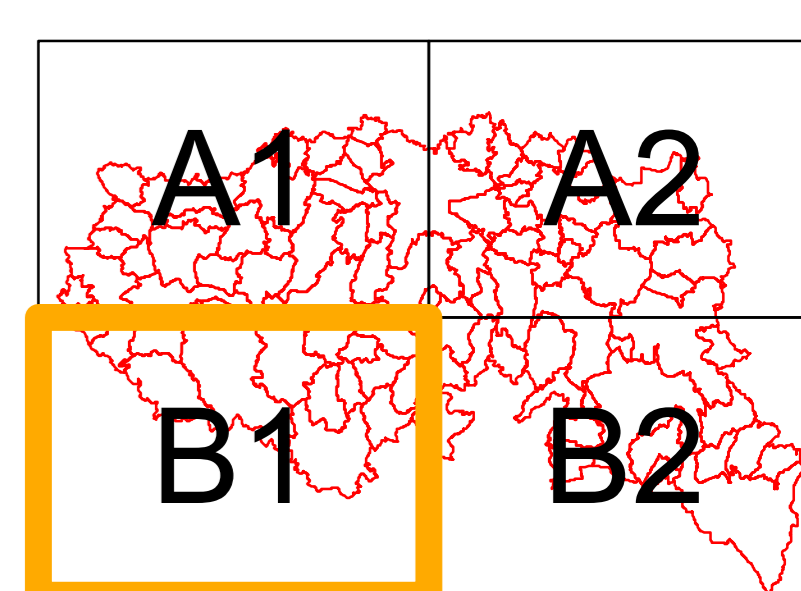

B1

1:25 000

ORP CHRUDIM - PROBLÉMOVÝ VÝKRES

Legenda

Všeobecné informace

- Hranice ORP Chrudim
- Zastavěné území
- Hranice správních území obcí

Střety

- Střety záměrů
- Střety záměrů a limitů (oblasti s akumulací střetů)

Závady v území

- Bydlení
- Doprava
- Hospodářství
- Hygiena
- Urbanismus
- Vodní režim
- Zemědělství
- Životní prostředí
- Rekreace

Pozn. Popis jednotlivých závad v území a některých střetů lze nalézt v textové části, pod stejným kódem jako je uváděn v této mapě.