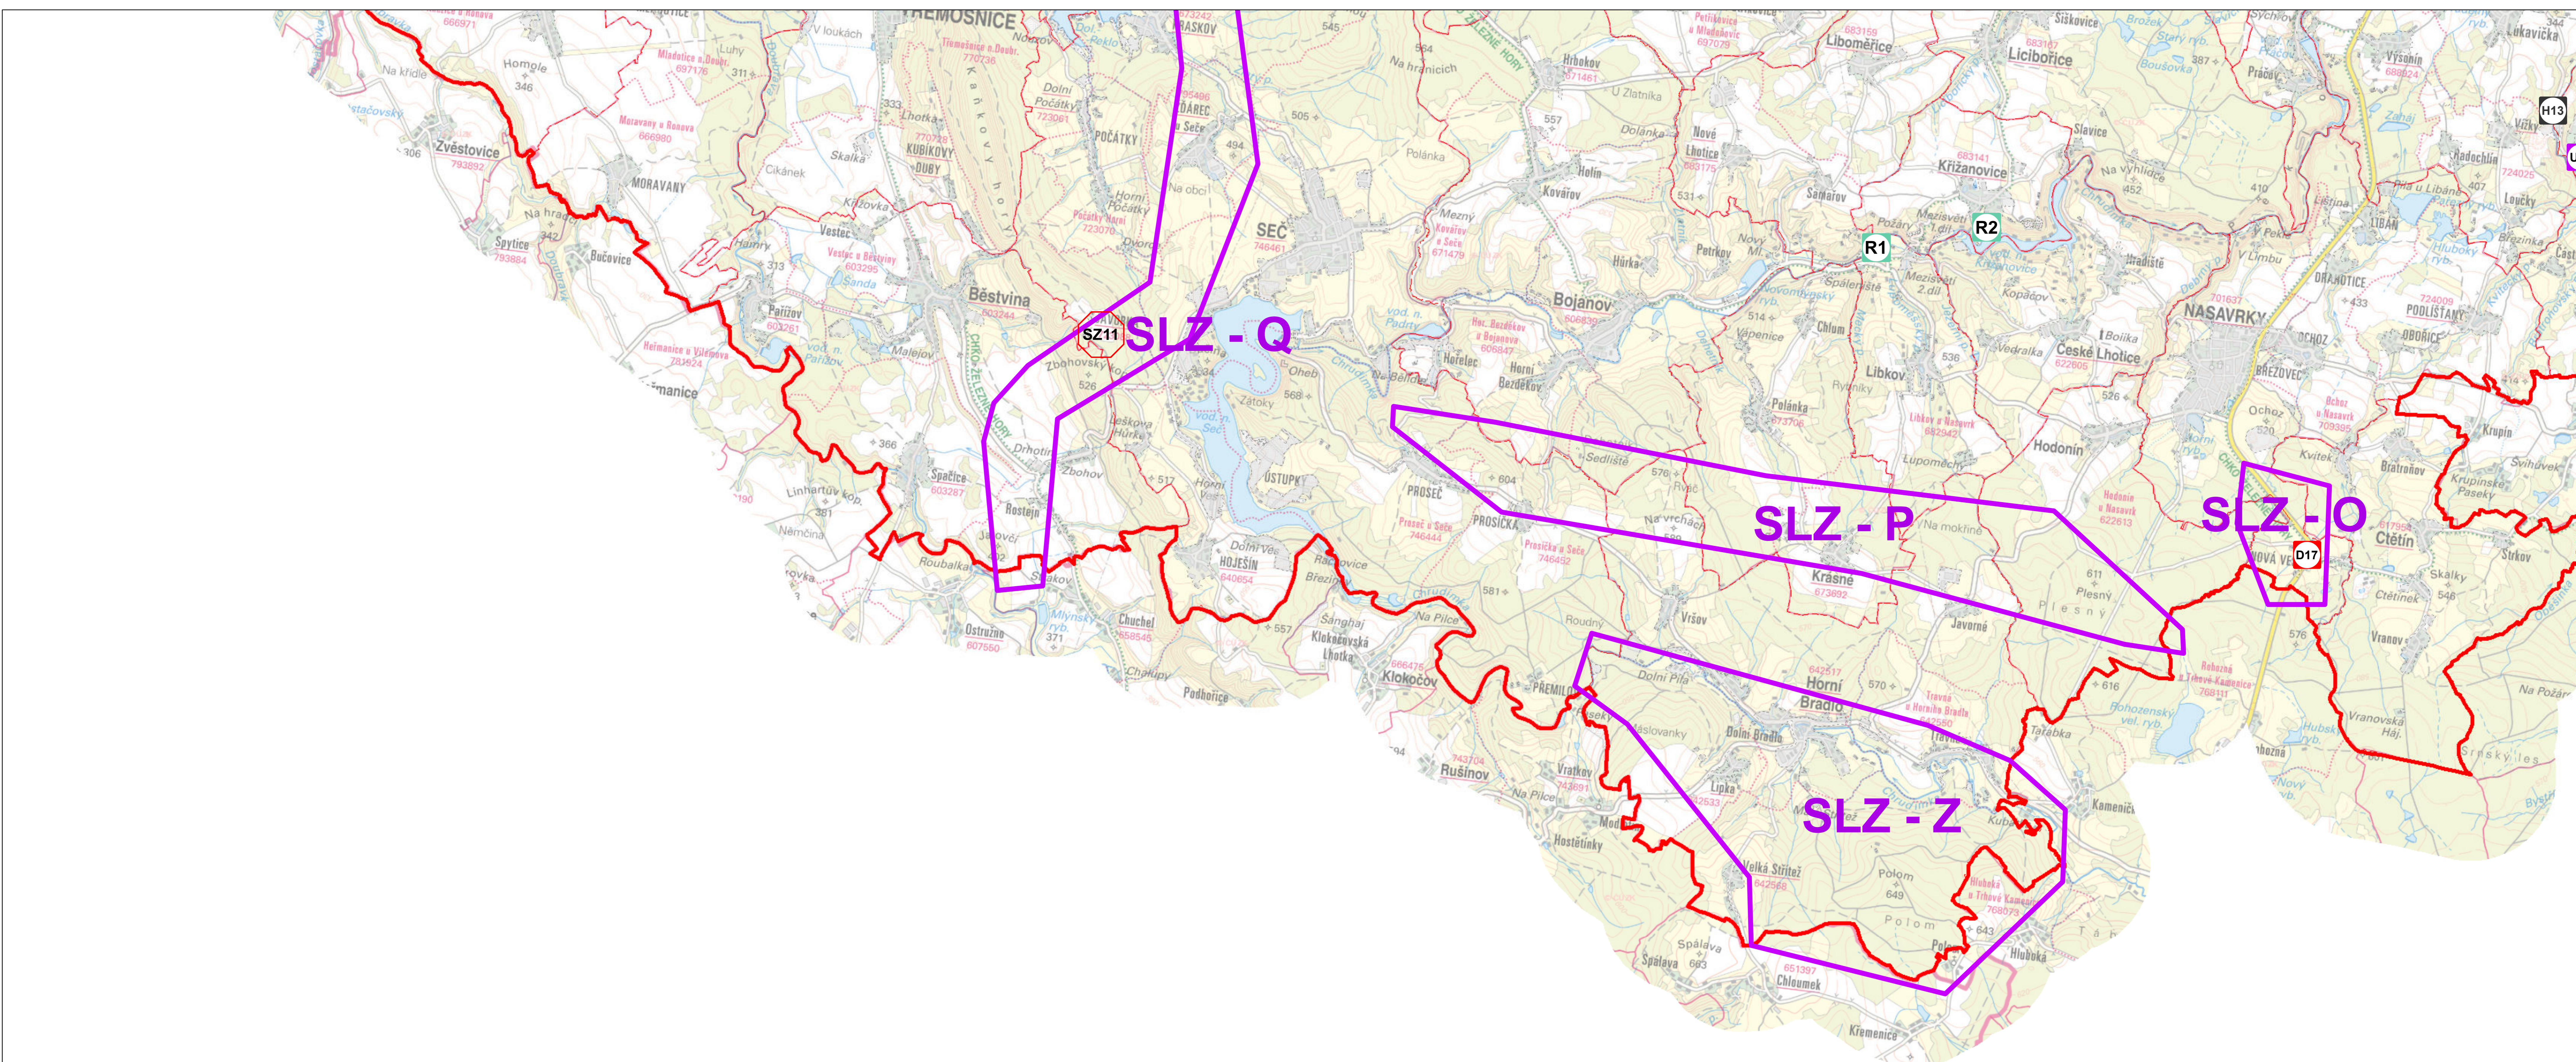

B1

1:25 000

ORP CHRUDIM - PROBLÉMOVÝ VÝKRES

Legenda

Všeobecné informace

- Hranice ORP Chrudim
- Zastavěné území
- Hranice správních území obcí

Střety

- Střety záměrů
- Střety záměrů a limitů (oblasti s akumulací střetů)

Závady v území

- Bydlení
- Doprava
- Hospodářství
- Hygiena
- Urbanismus
- Vodní režim
- Zemědělství
- Životní prostředí
- Rekreace

Pozn. Popis jednotlivých závad v území a některých střetů lze nalézt v textové části, pod stejným kódem jako je uváděn v této mapě.