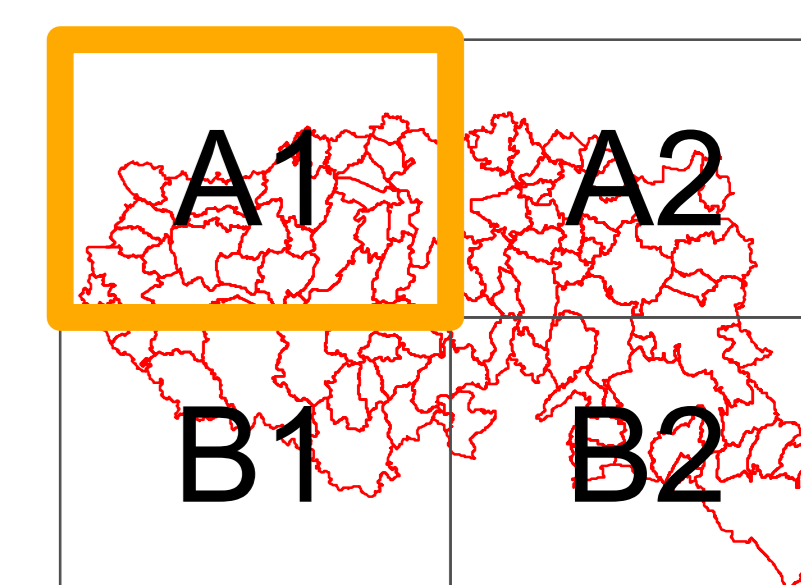

A1

1:25 000

ORP CHRUDIM - VÝKRES LIMITŮ VYUŽITÍ ÚZEMÍ

Životní prostředí

Pozn. Téměř 80% území ORP je zahrnuto do zranitelných oblastí (nařízení vlády č. 262/2012 Sb., o stanovení zranitelných oblastí a akčním programu, s účinností od r. 2019)