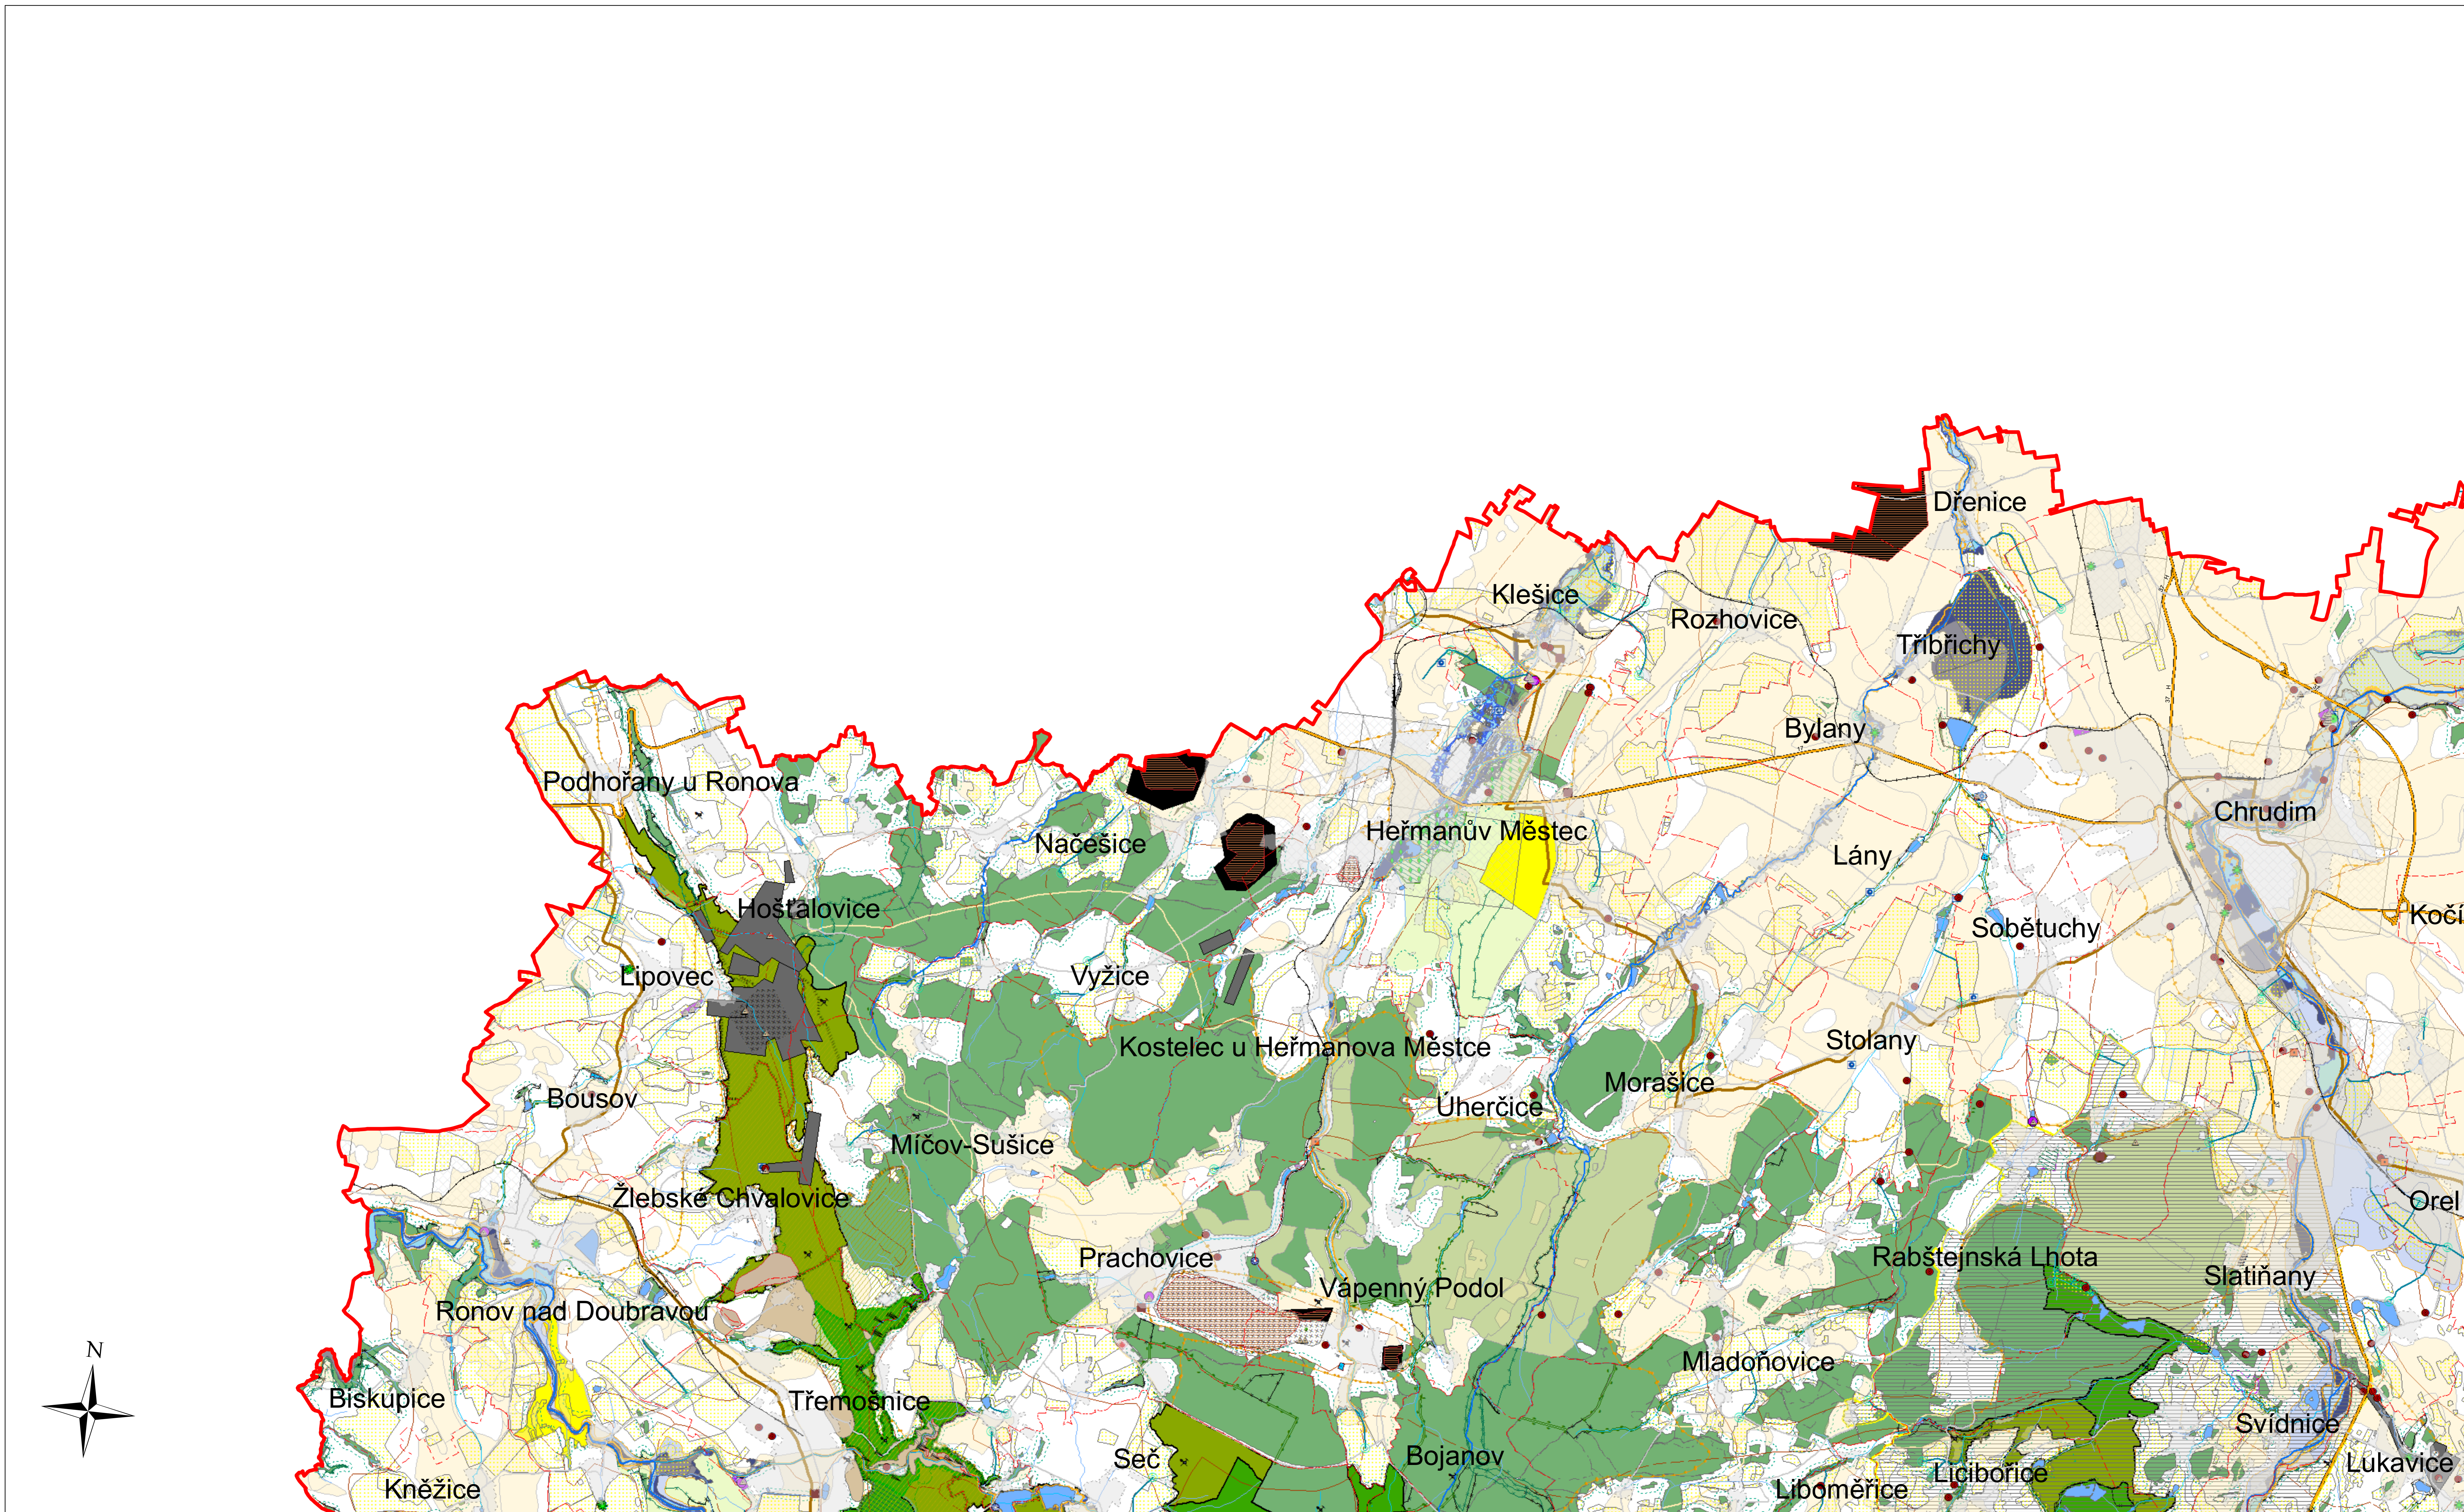

A1

1:25 000

ORP CHRUDIM - VÝKRES LIMITŮ VYUŽITÍ ÚZEMÍ

Životní prostředí

Pozn. Téměř 80% území ORP je zahrnuto do zranitelných oblastí (nařízení vlády č. 262/2012 Sb., o stanovení zranitelných oblastí a akčním programu, s účinností od r. 2019)

Územně analytické podklady - 5. úplná aktualizace
Ing. Jan Netolický, MěÚ Chrudim, Oddělení informatiky
2020