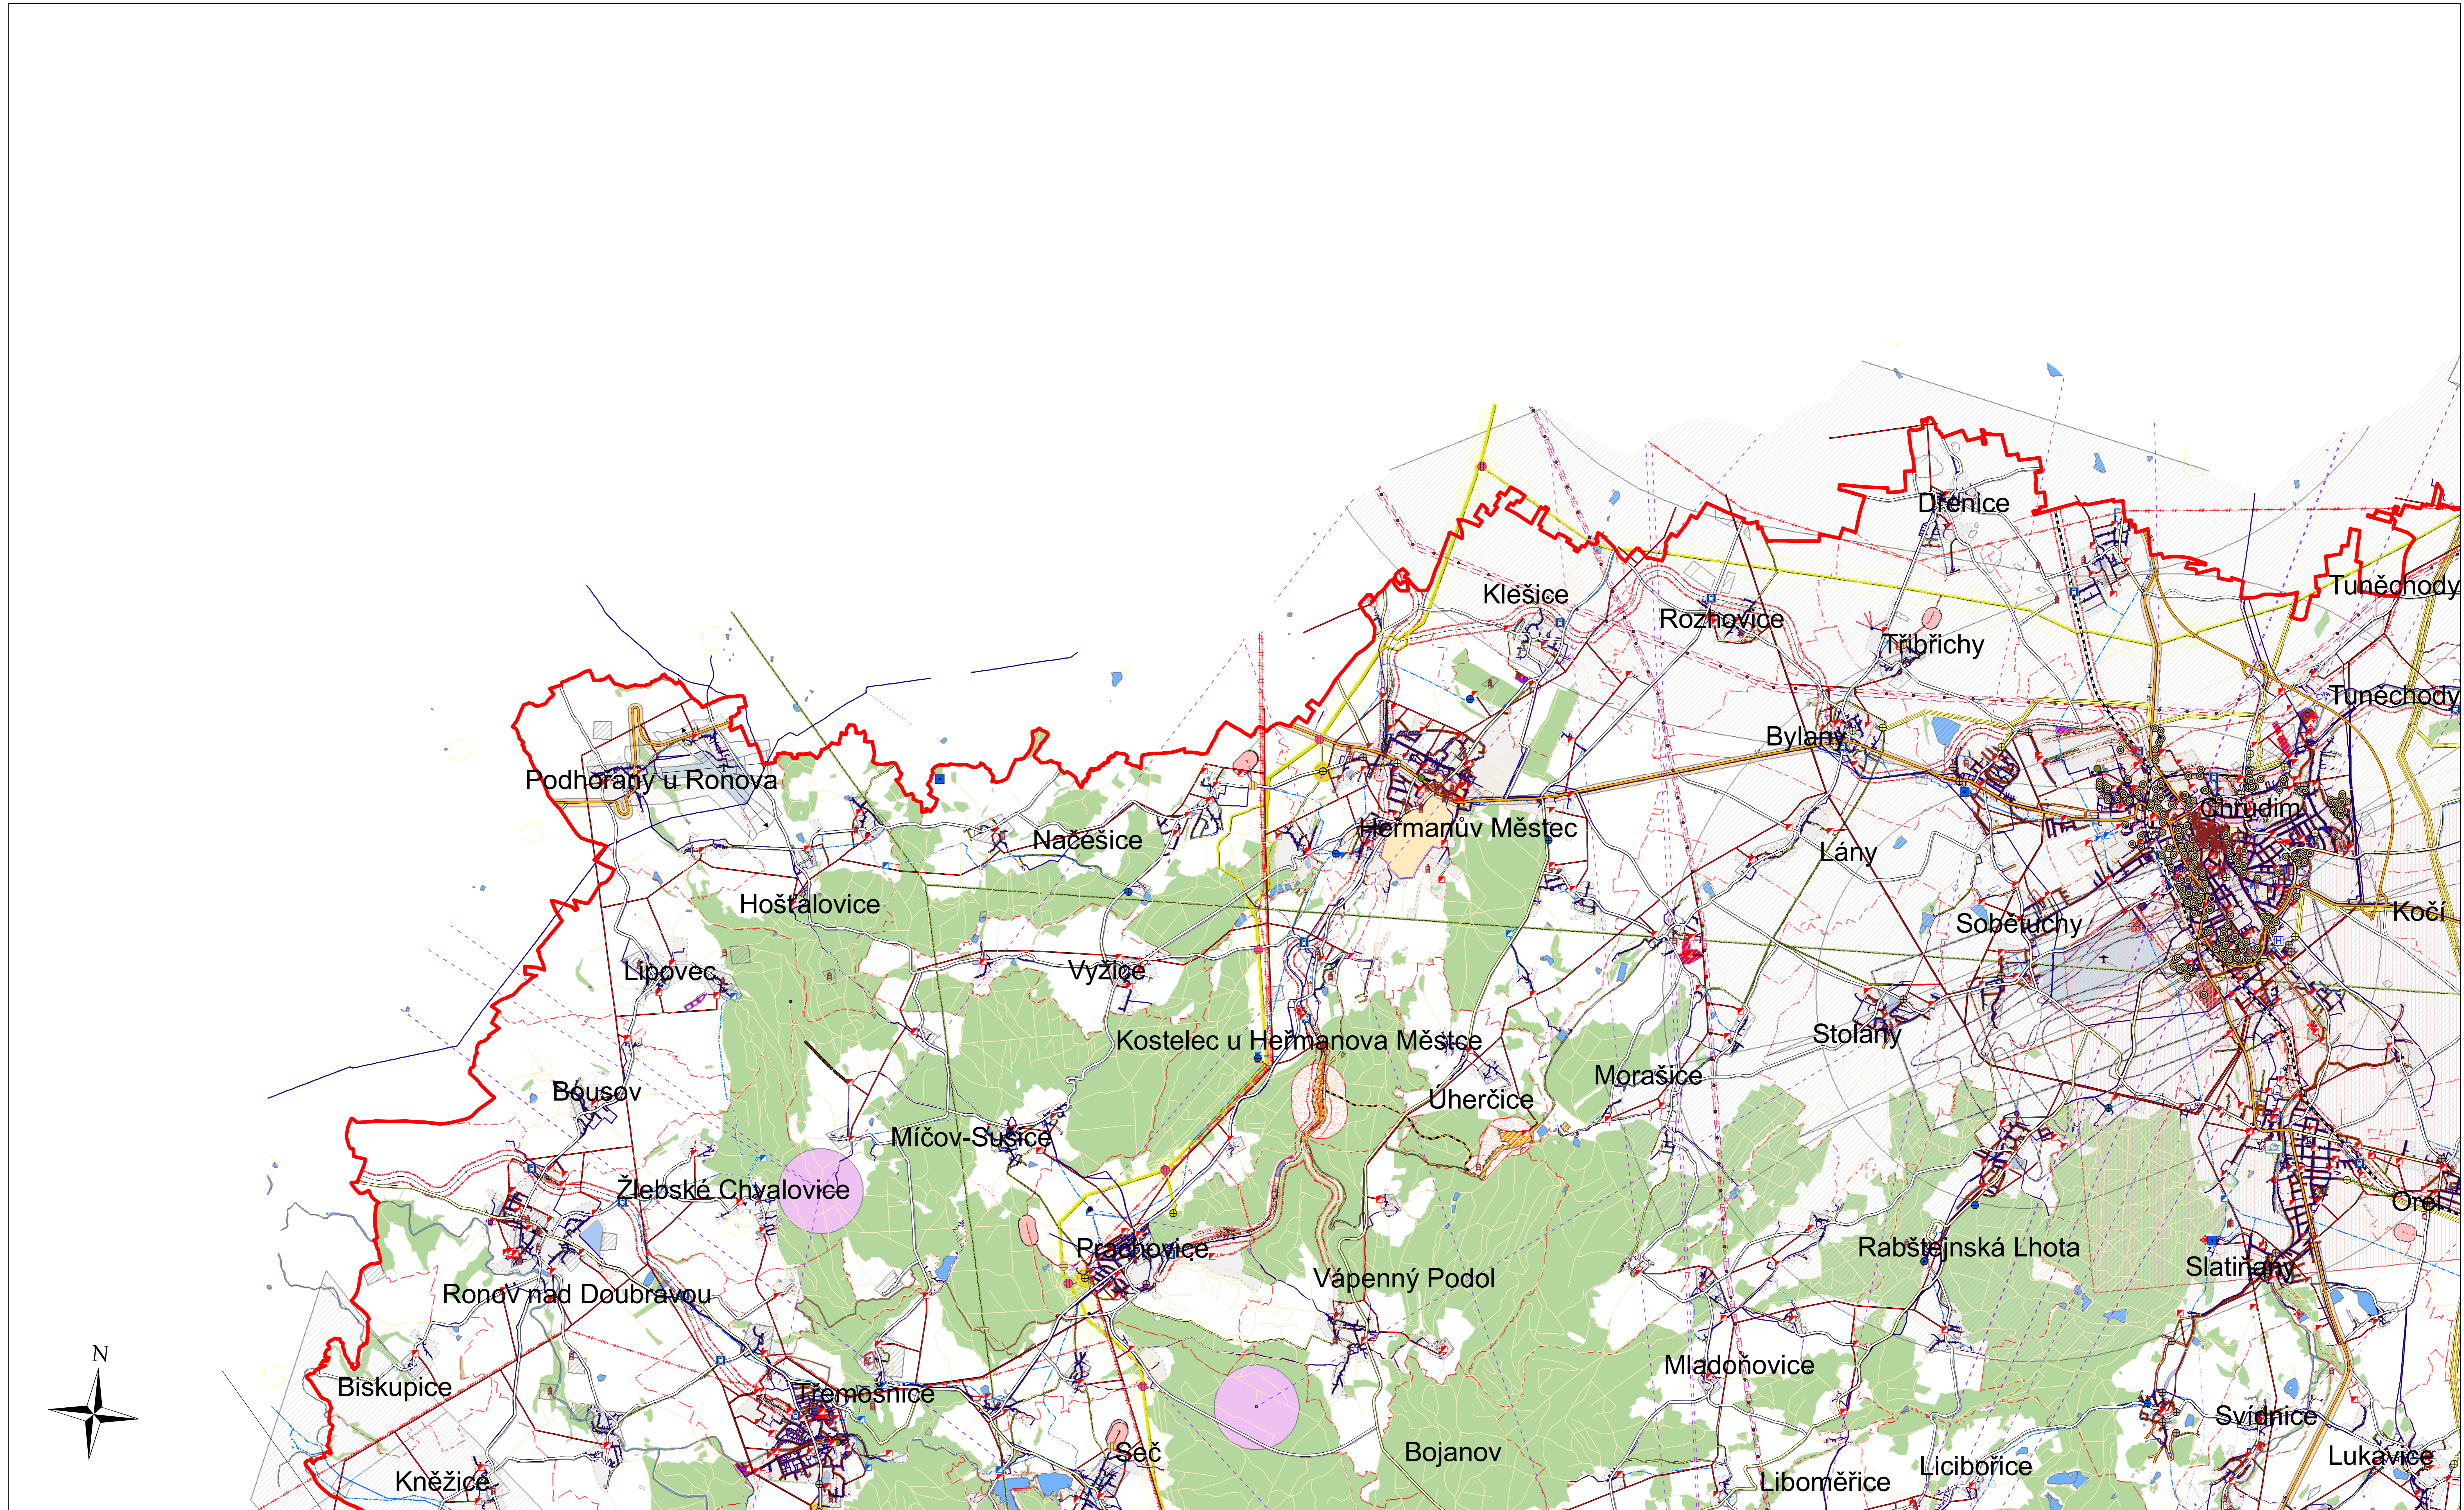

A1

1:25 000

ORP CHRUDIM - VÝKRES LIMITŮ VYUŽITÍ ÚZEMÍ

Civilizační

Pozn. Celé území ORP Chrudim, mimo správních území obcí: Perálec, Zderaz, Bor u Skutče, Proseč - spadá do OP přehledového radaru letiště.