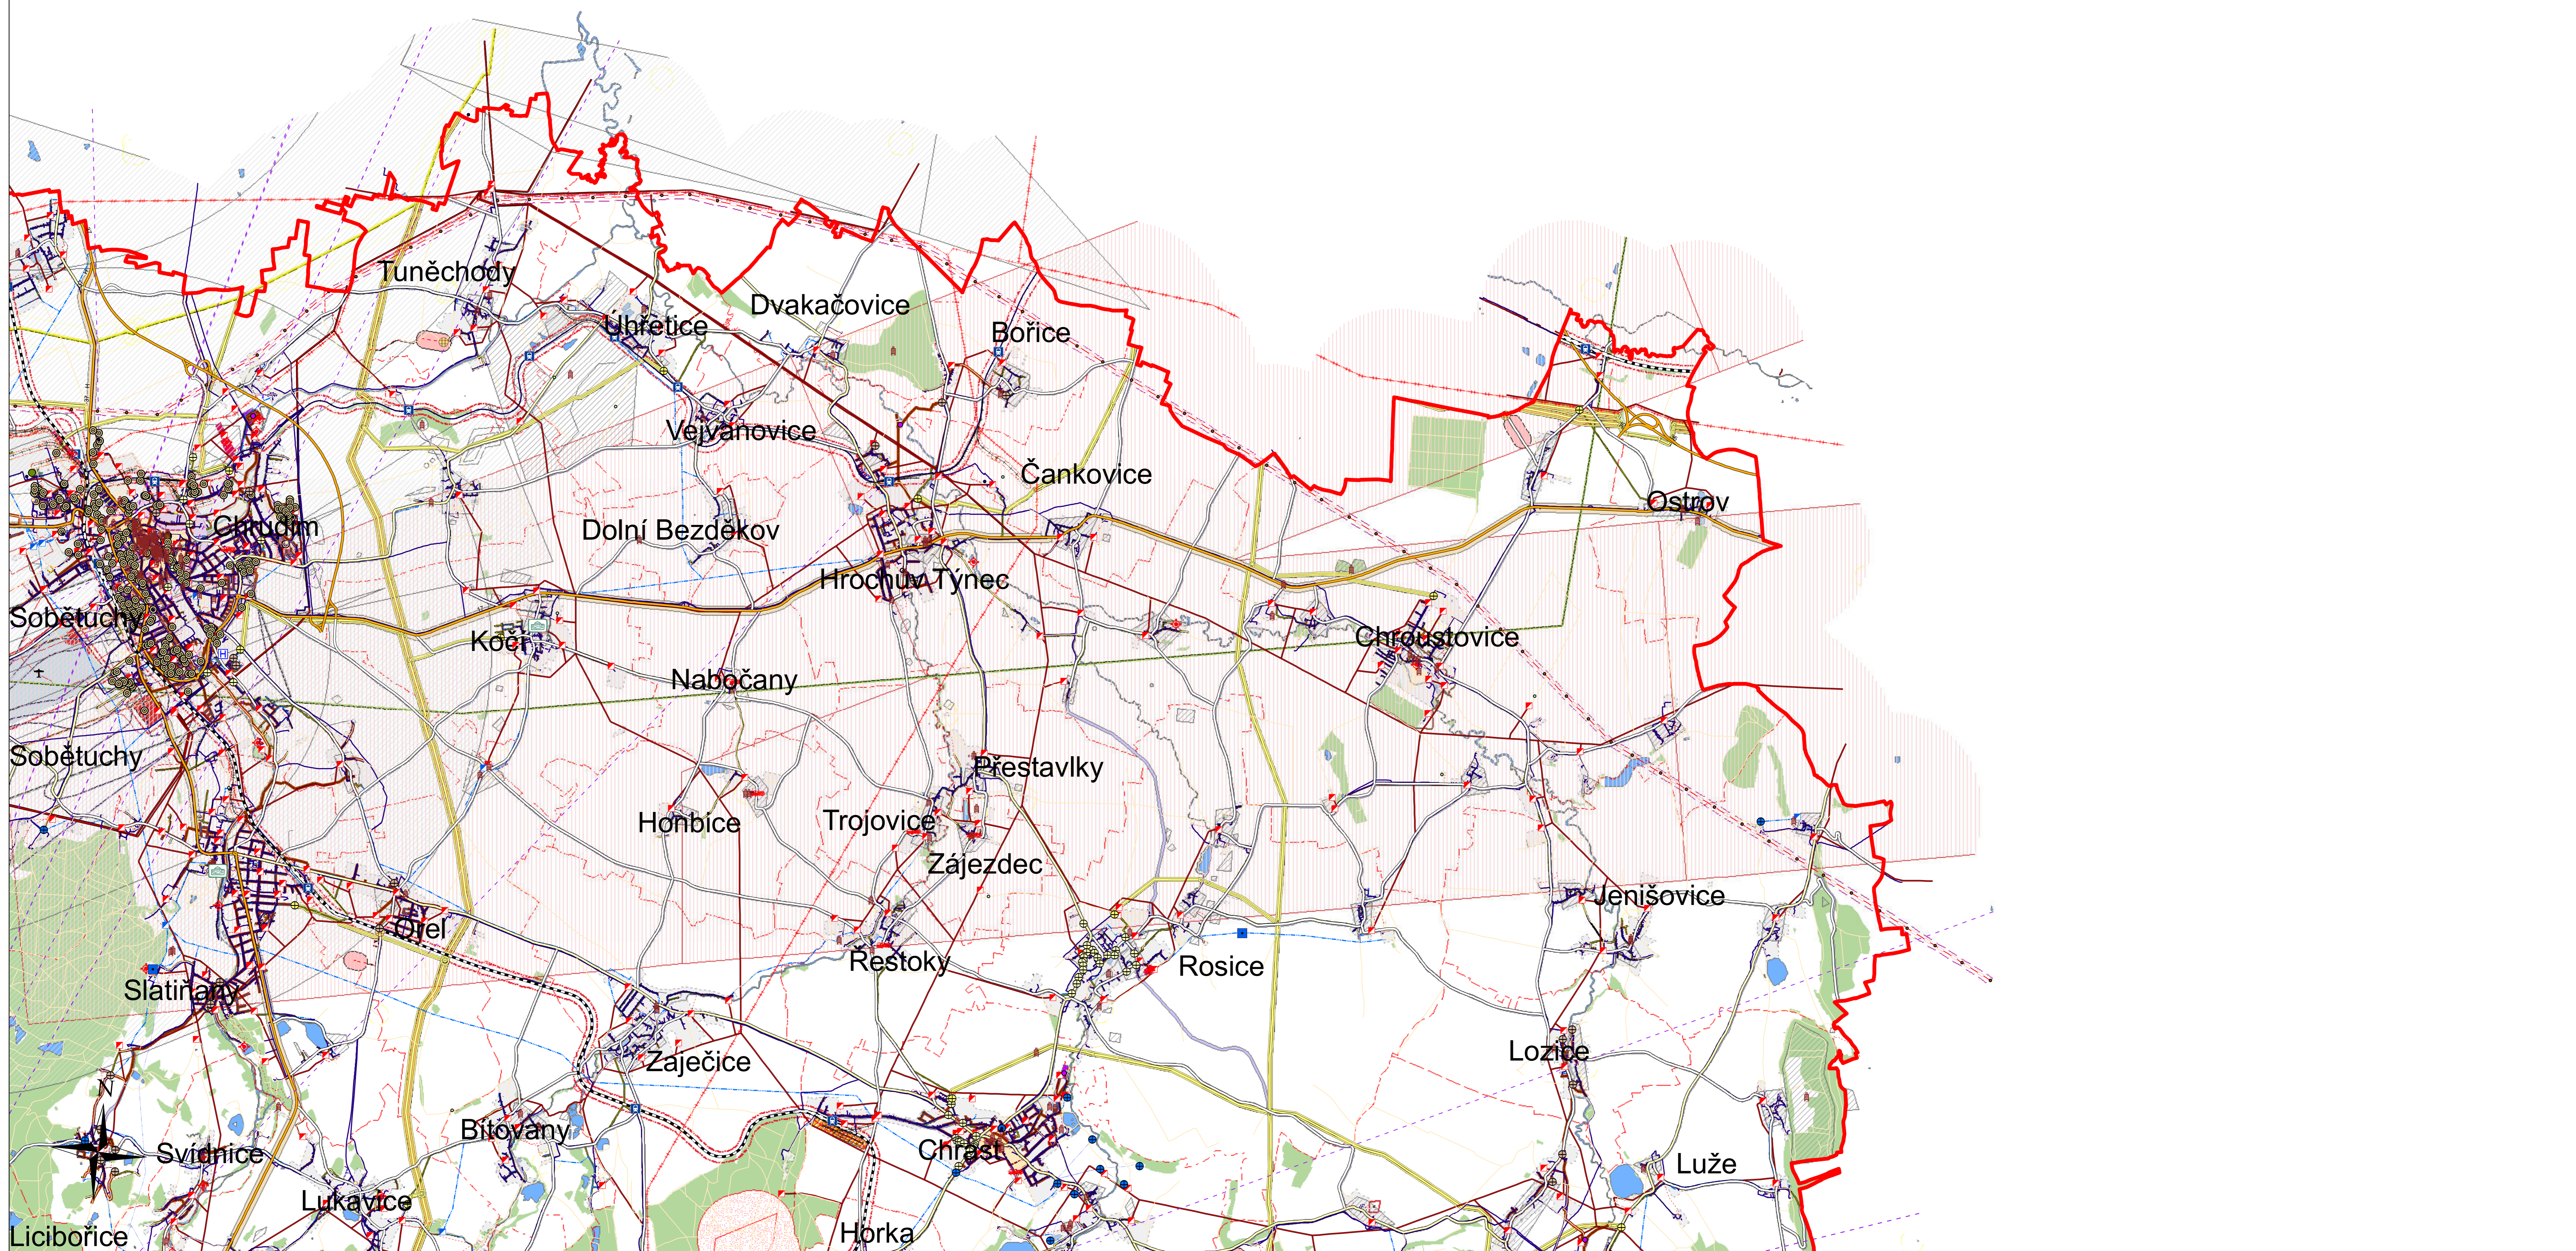

A2

1:25 000

ORP CHRUDIM - VÝKRES LIMITŮ VYUŽITÍ ÚZEMÍ

Civilizační

A1	A2
B1	B2

Pozn. Celé území ORP Chrudim, mimo správních území obcí: Perálec, Zderaz, Bor u Skutče, Proseč - spadá do OP přehledového radaru letiště.