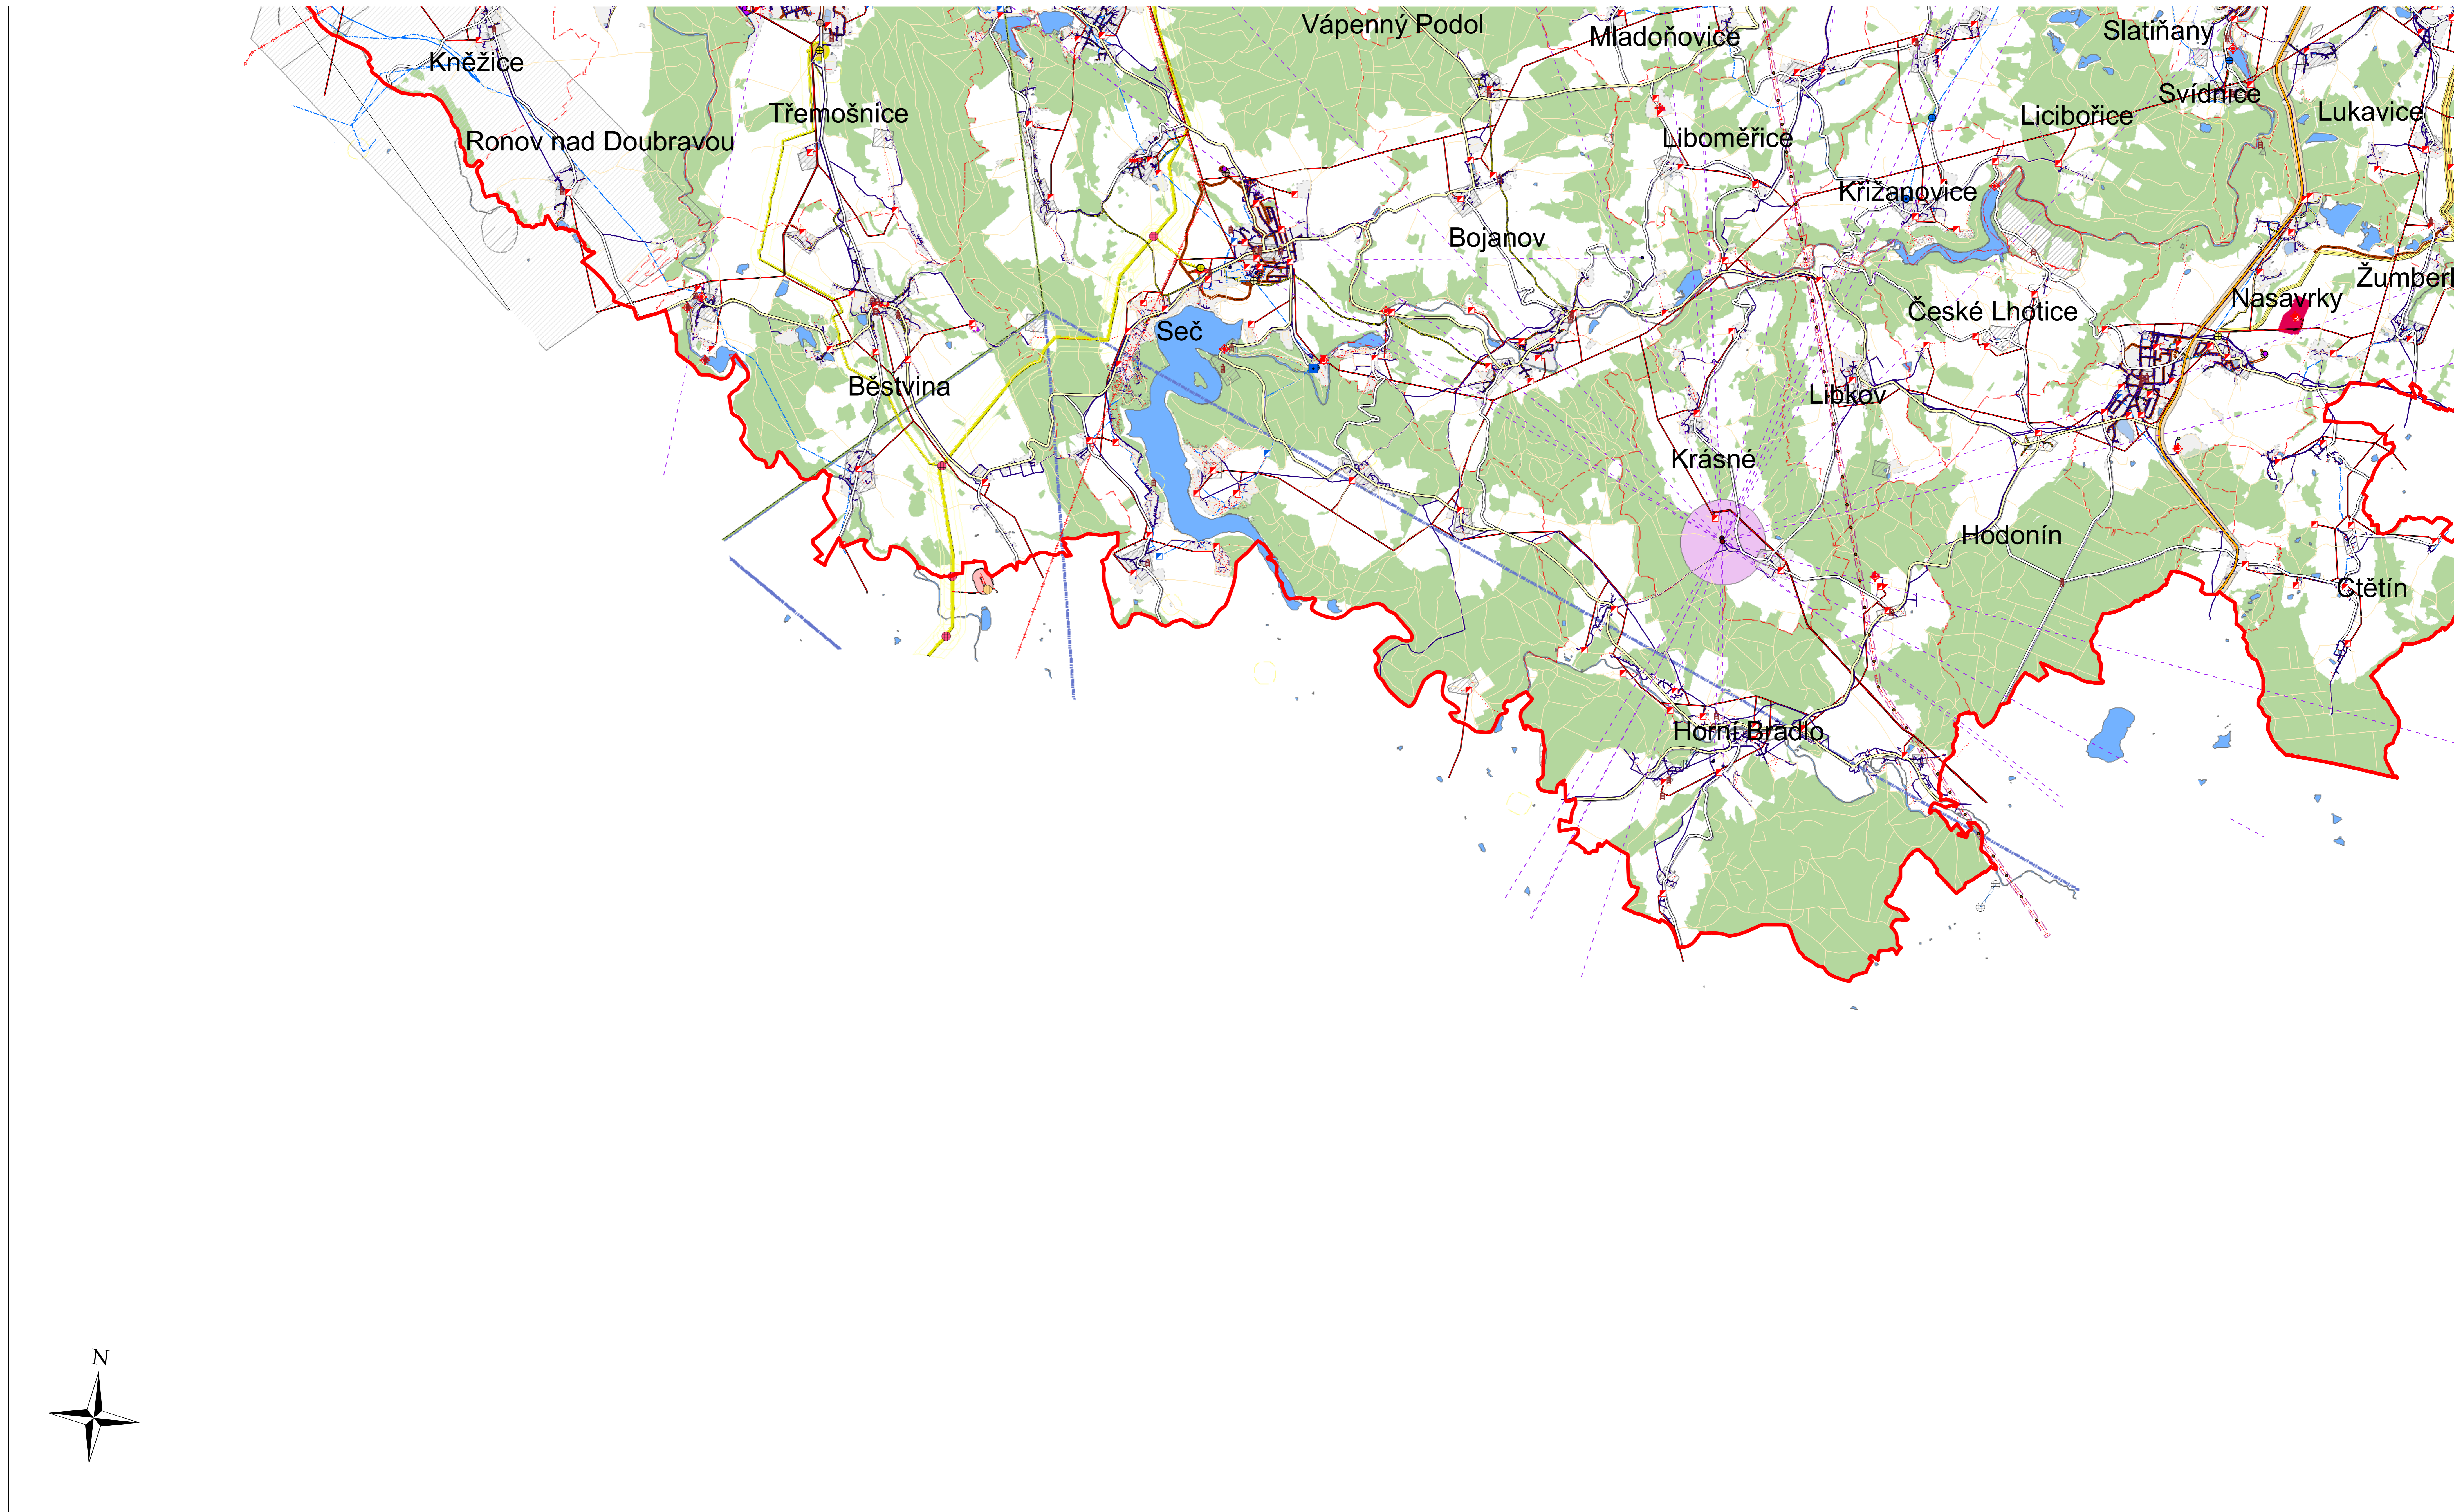

B1

1:25 000

ORP CHRUDIM - VÝKRES LIMITŮ VYUŽITÍ ÚZEMÍ

Civilizační

Pozn. Celé území ORP Chrudim, mimo správních území obcí: Perálec, Zderaz, Bor u Skutče, Proseč - spadá do OP přehledového radaru letiště.

Územně analytické podklady - 5. úplná aktualizace
Ing. Jan Netolický, MěÚ Chrudim, Oddělení informatiky
2020