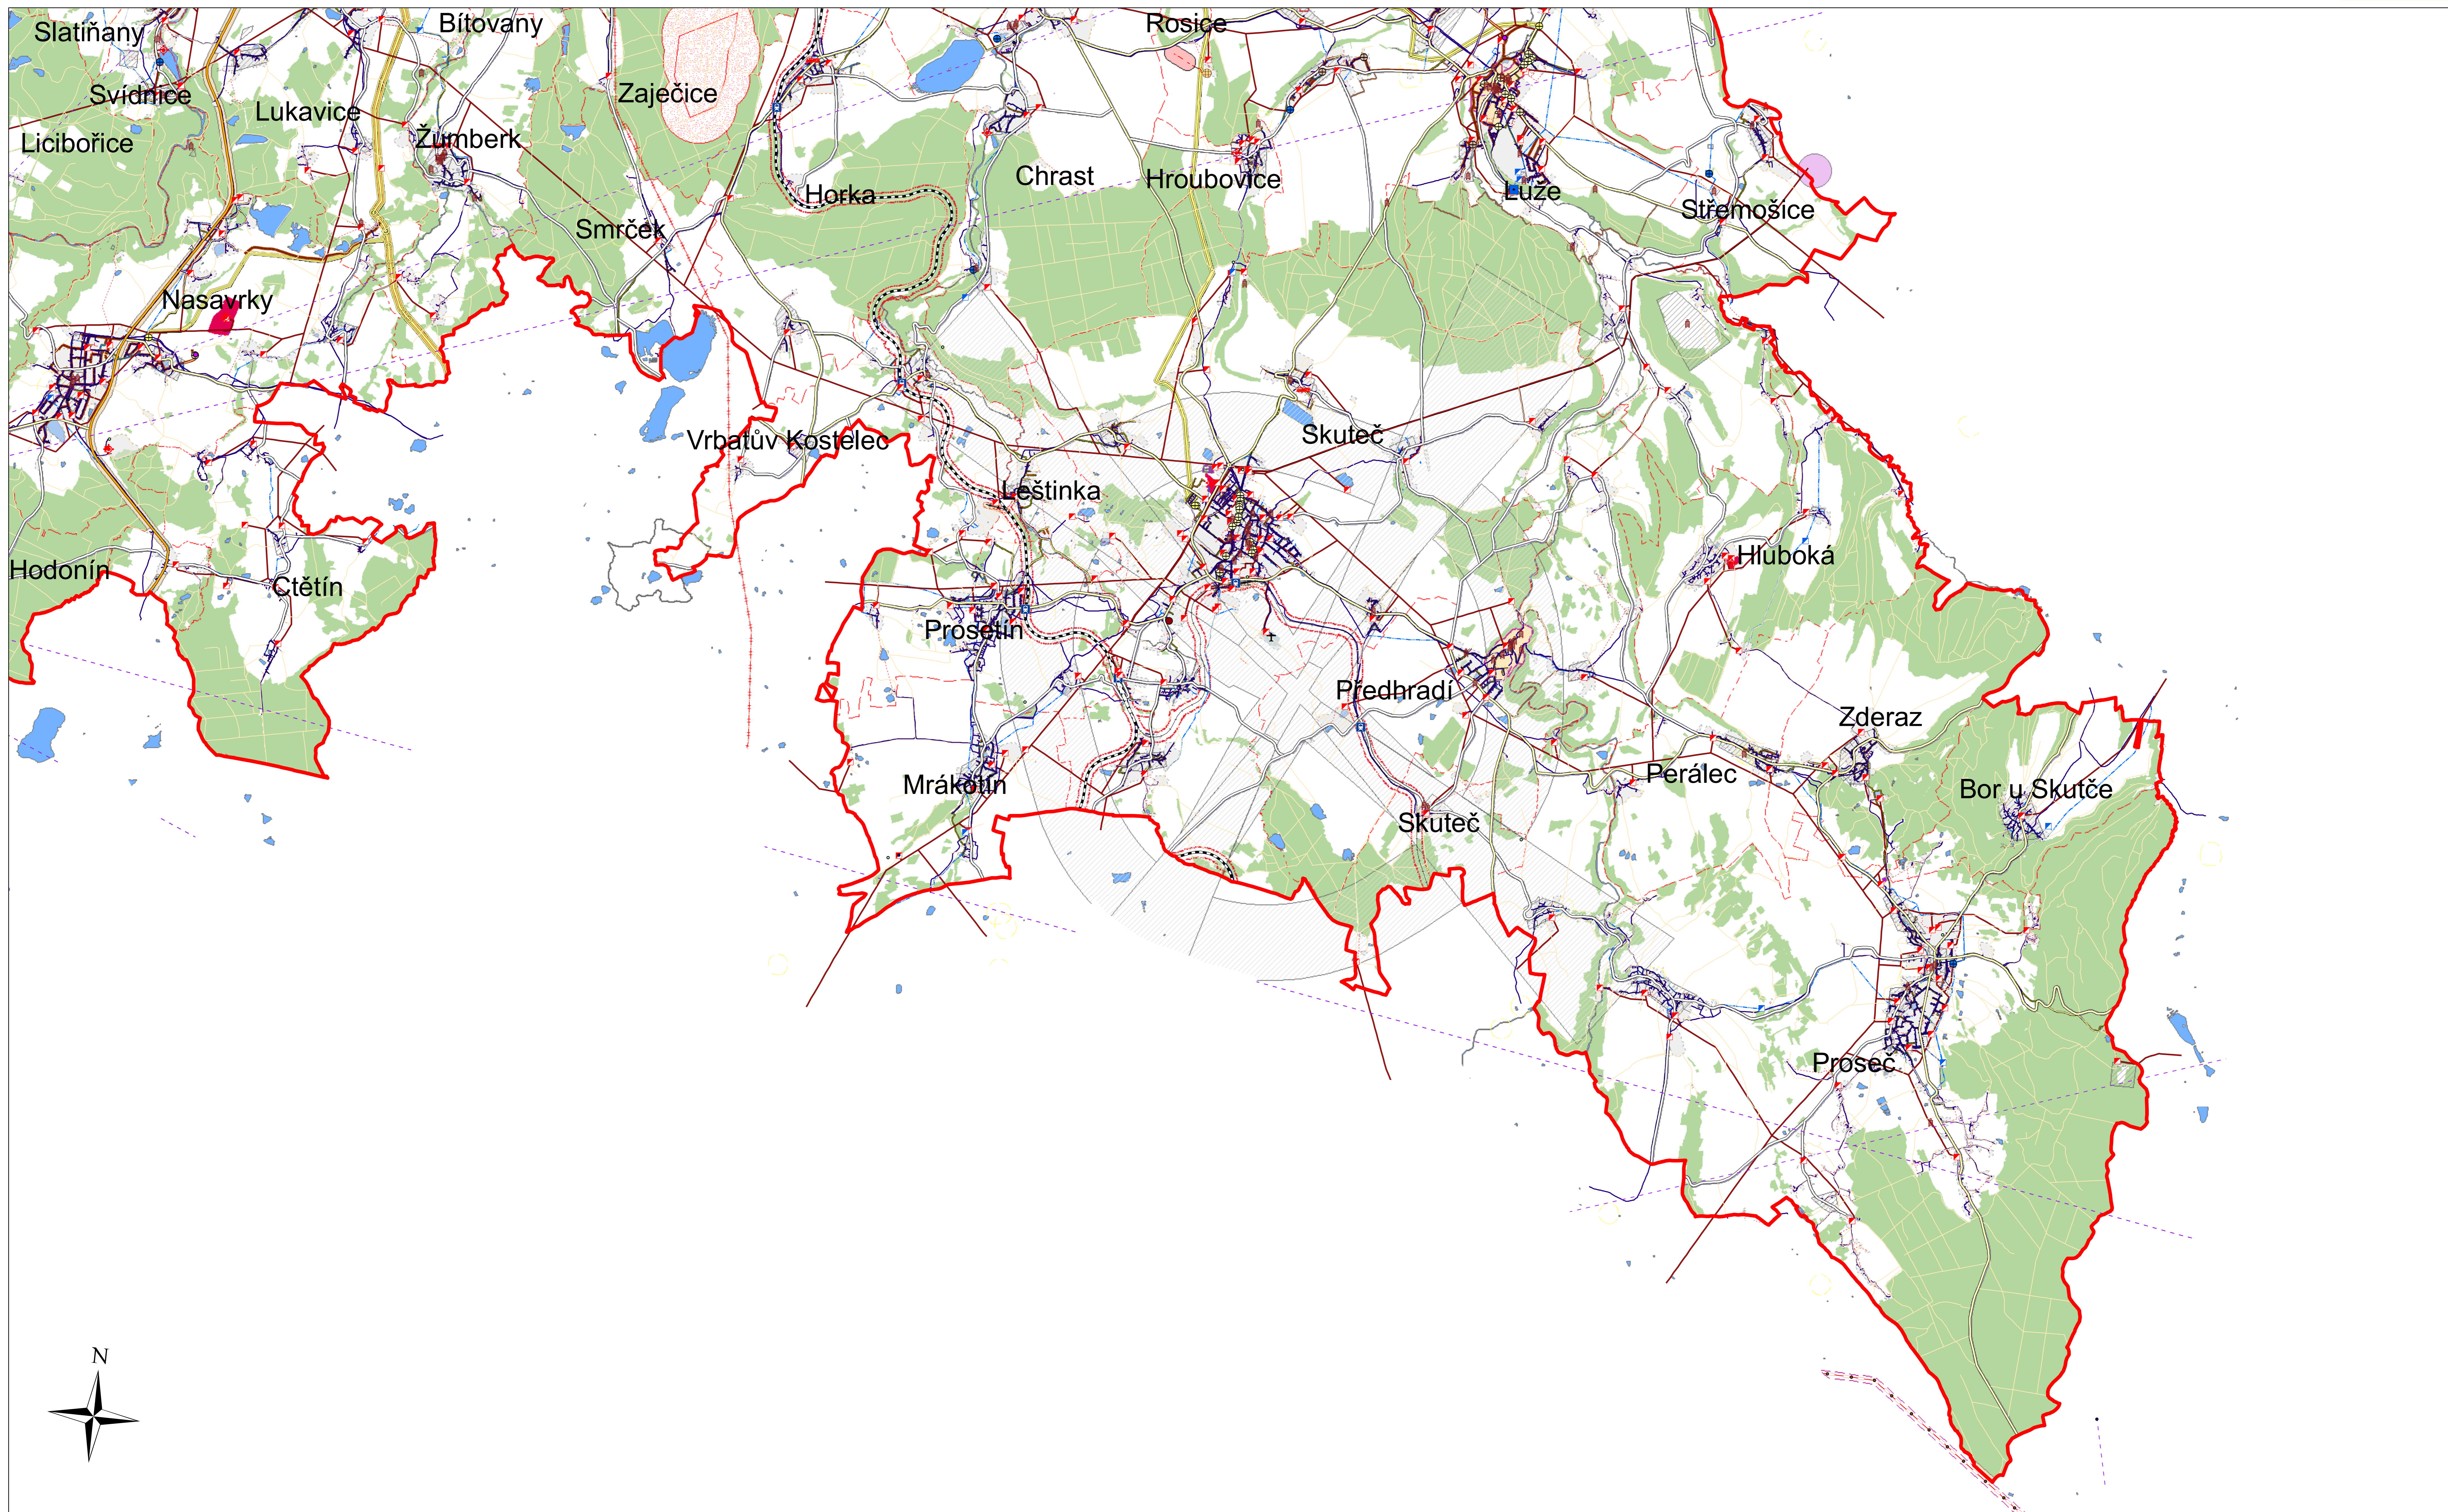

B2

ORP CHRUDIM - VÝKRES LIMITŮ VYUŽITÍ ÚZEMÍ

Civilizační

1:25 000

A1	A2
B1	B2

Pozn. Celé území ORP Chrudim, mimo správních území obcí: Perálec, Zderaz, Bor u Skutče, Proseč - spadá do OP přehledového radaru letiště.