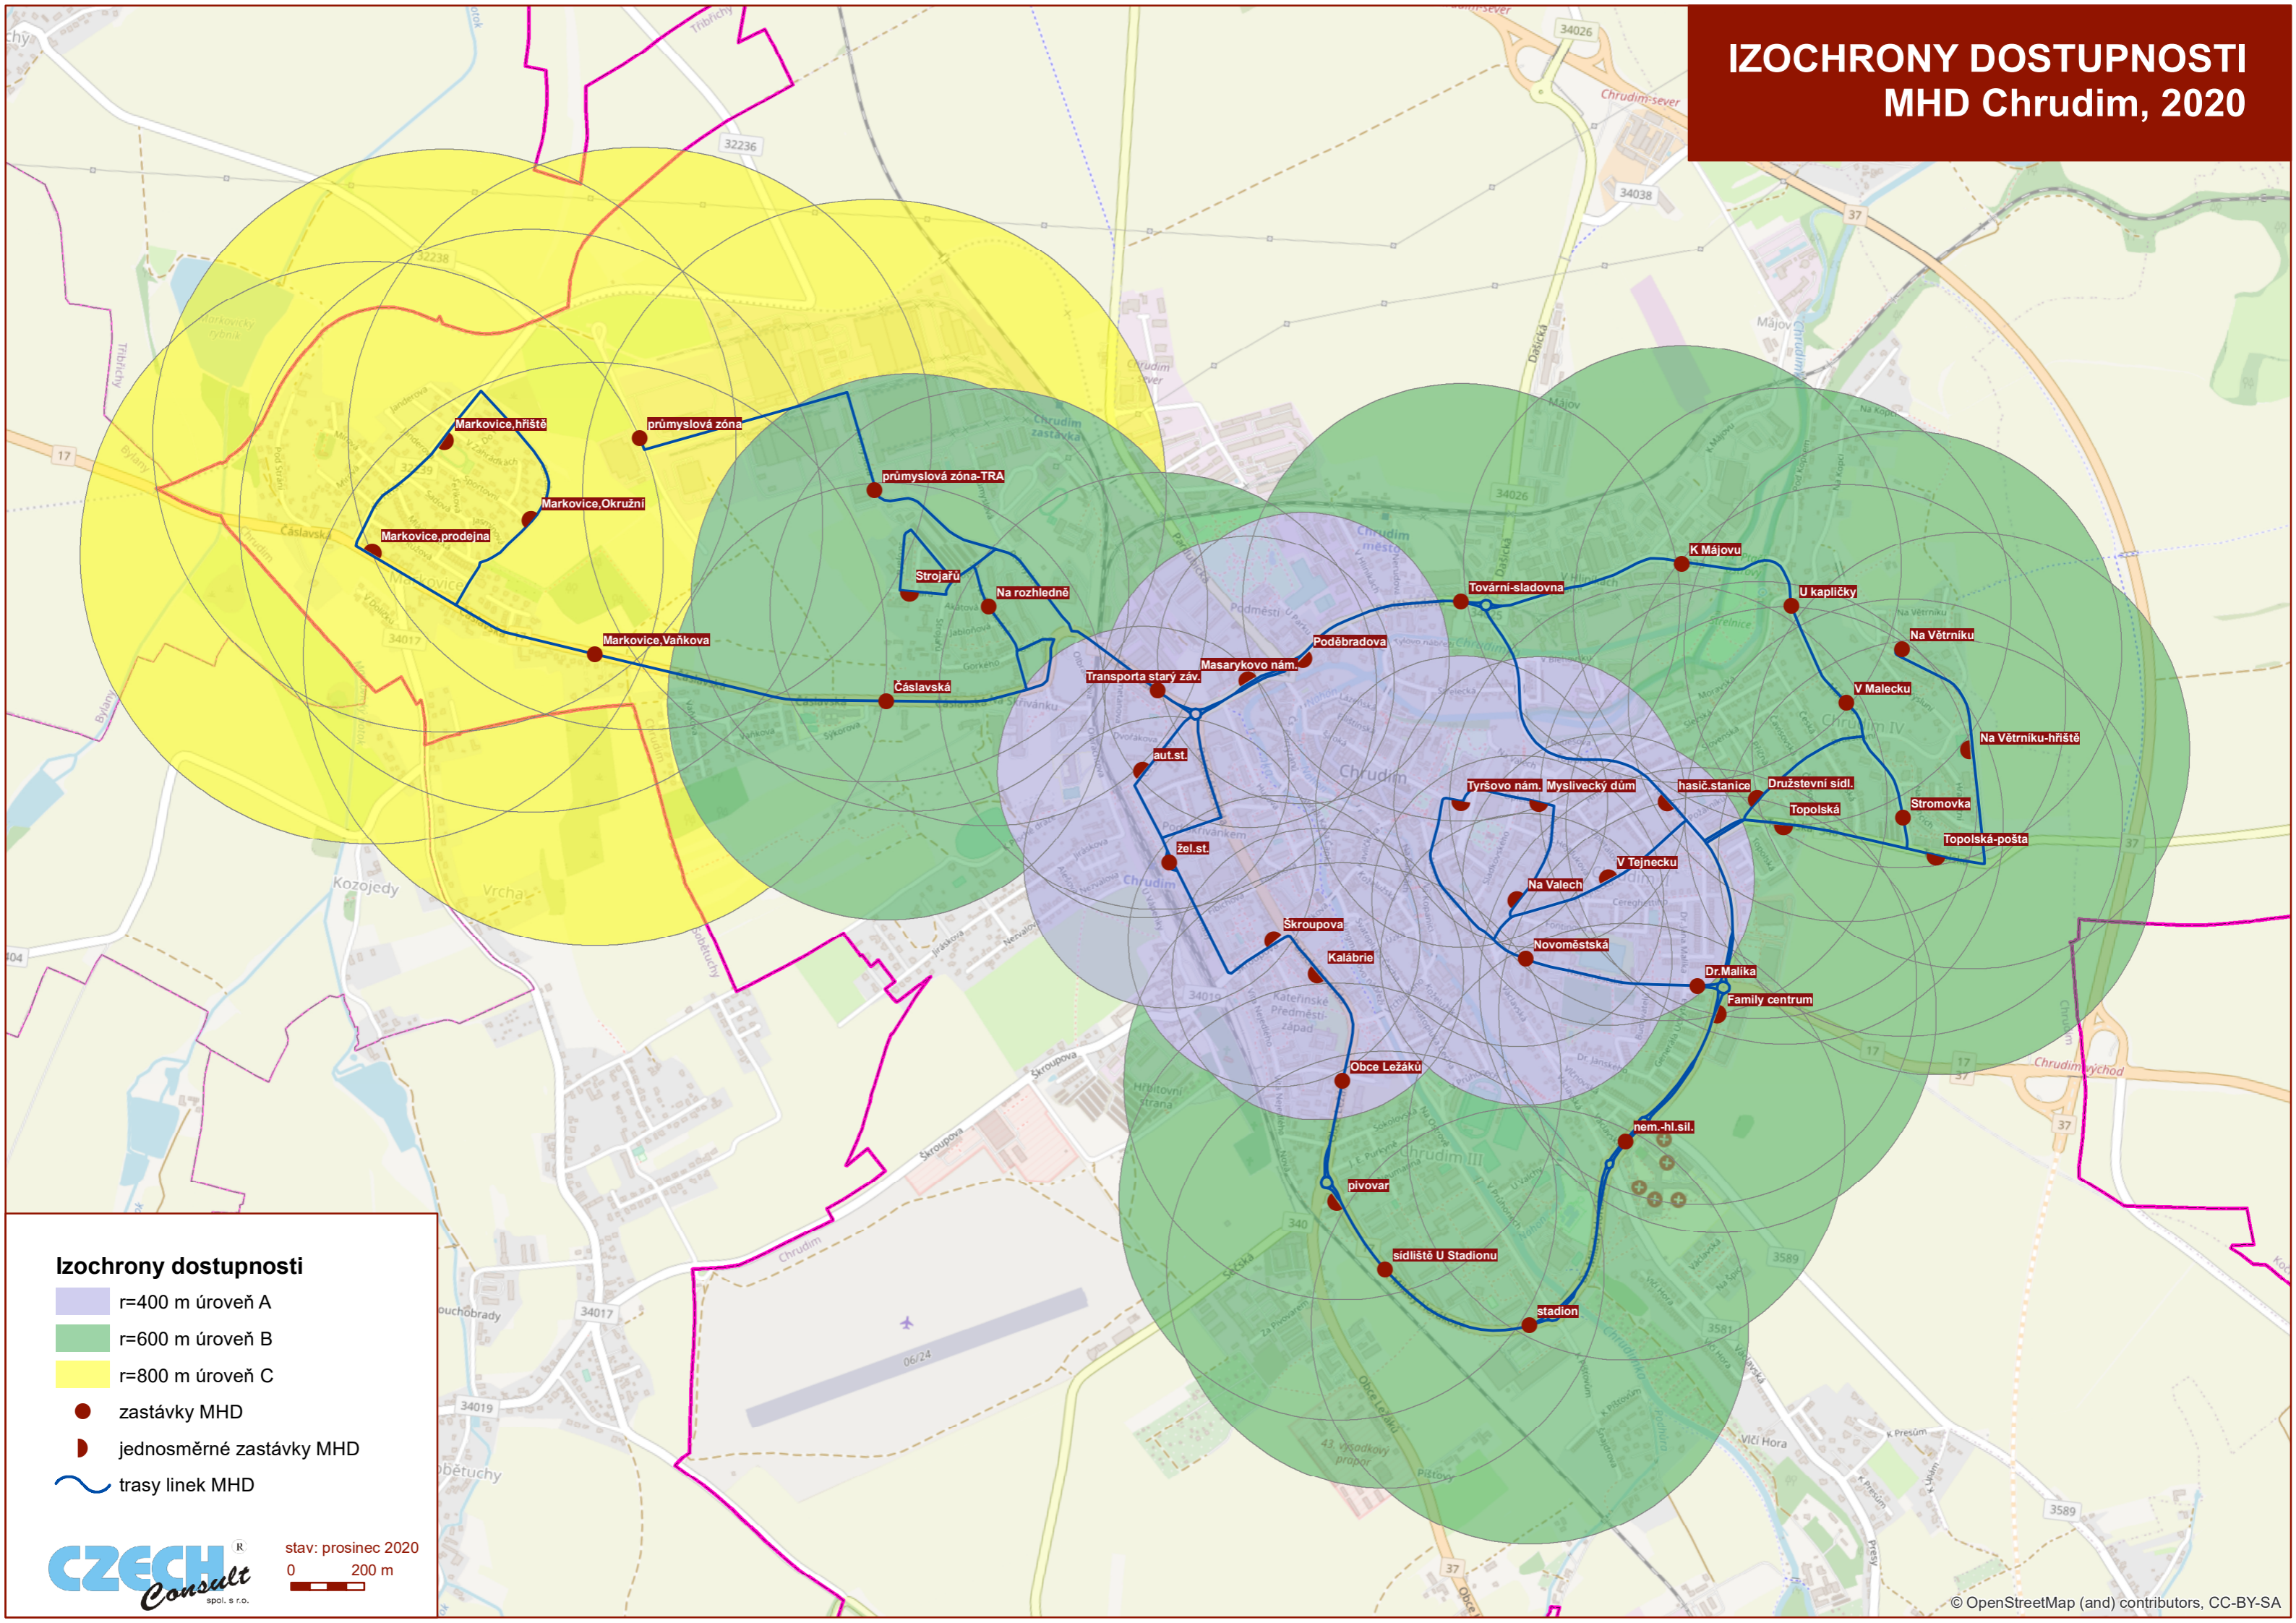

IZOCHRONY DOSTUPNOSTI MHD Chrudim, 2020

Izochrony dostupnosti

- r=400 m úroveň A
- r=600 m úroveň B
- r=800 m úroveň C
- zastávky MHD
- jednosměrné zastávky MHD
- trasy linek MHD

stav: prosinec 2020
0 200 m