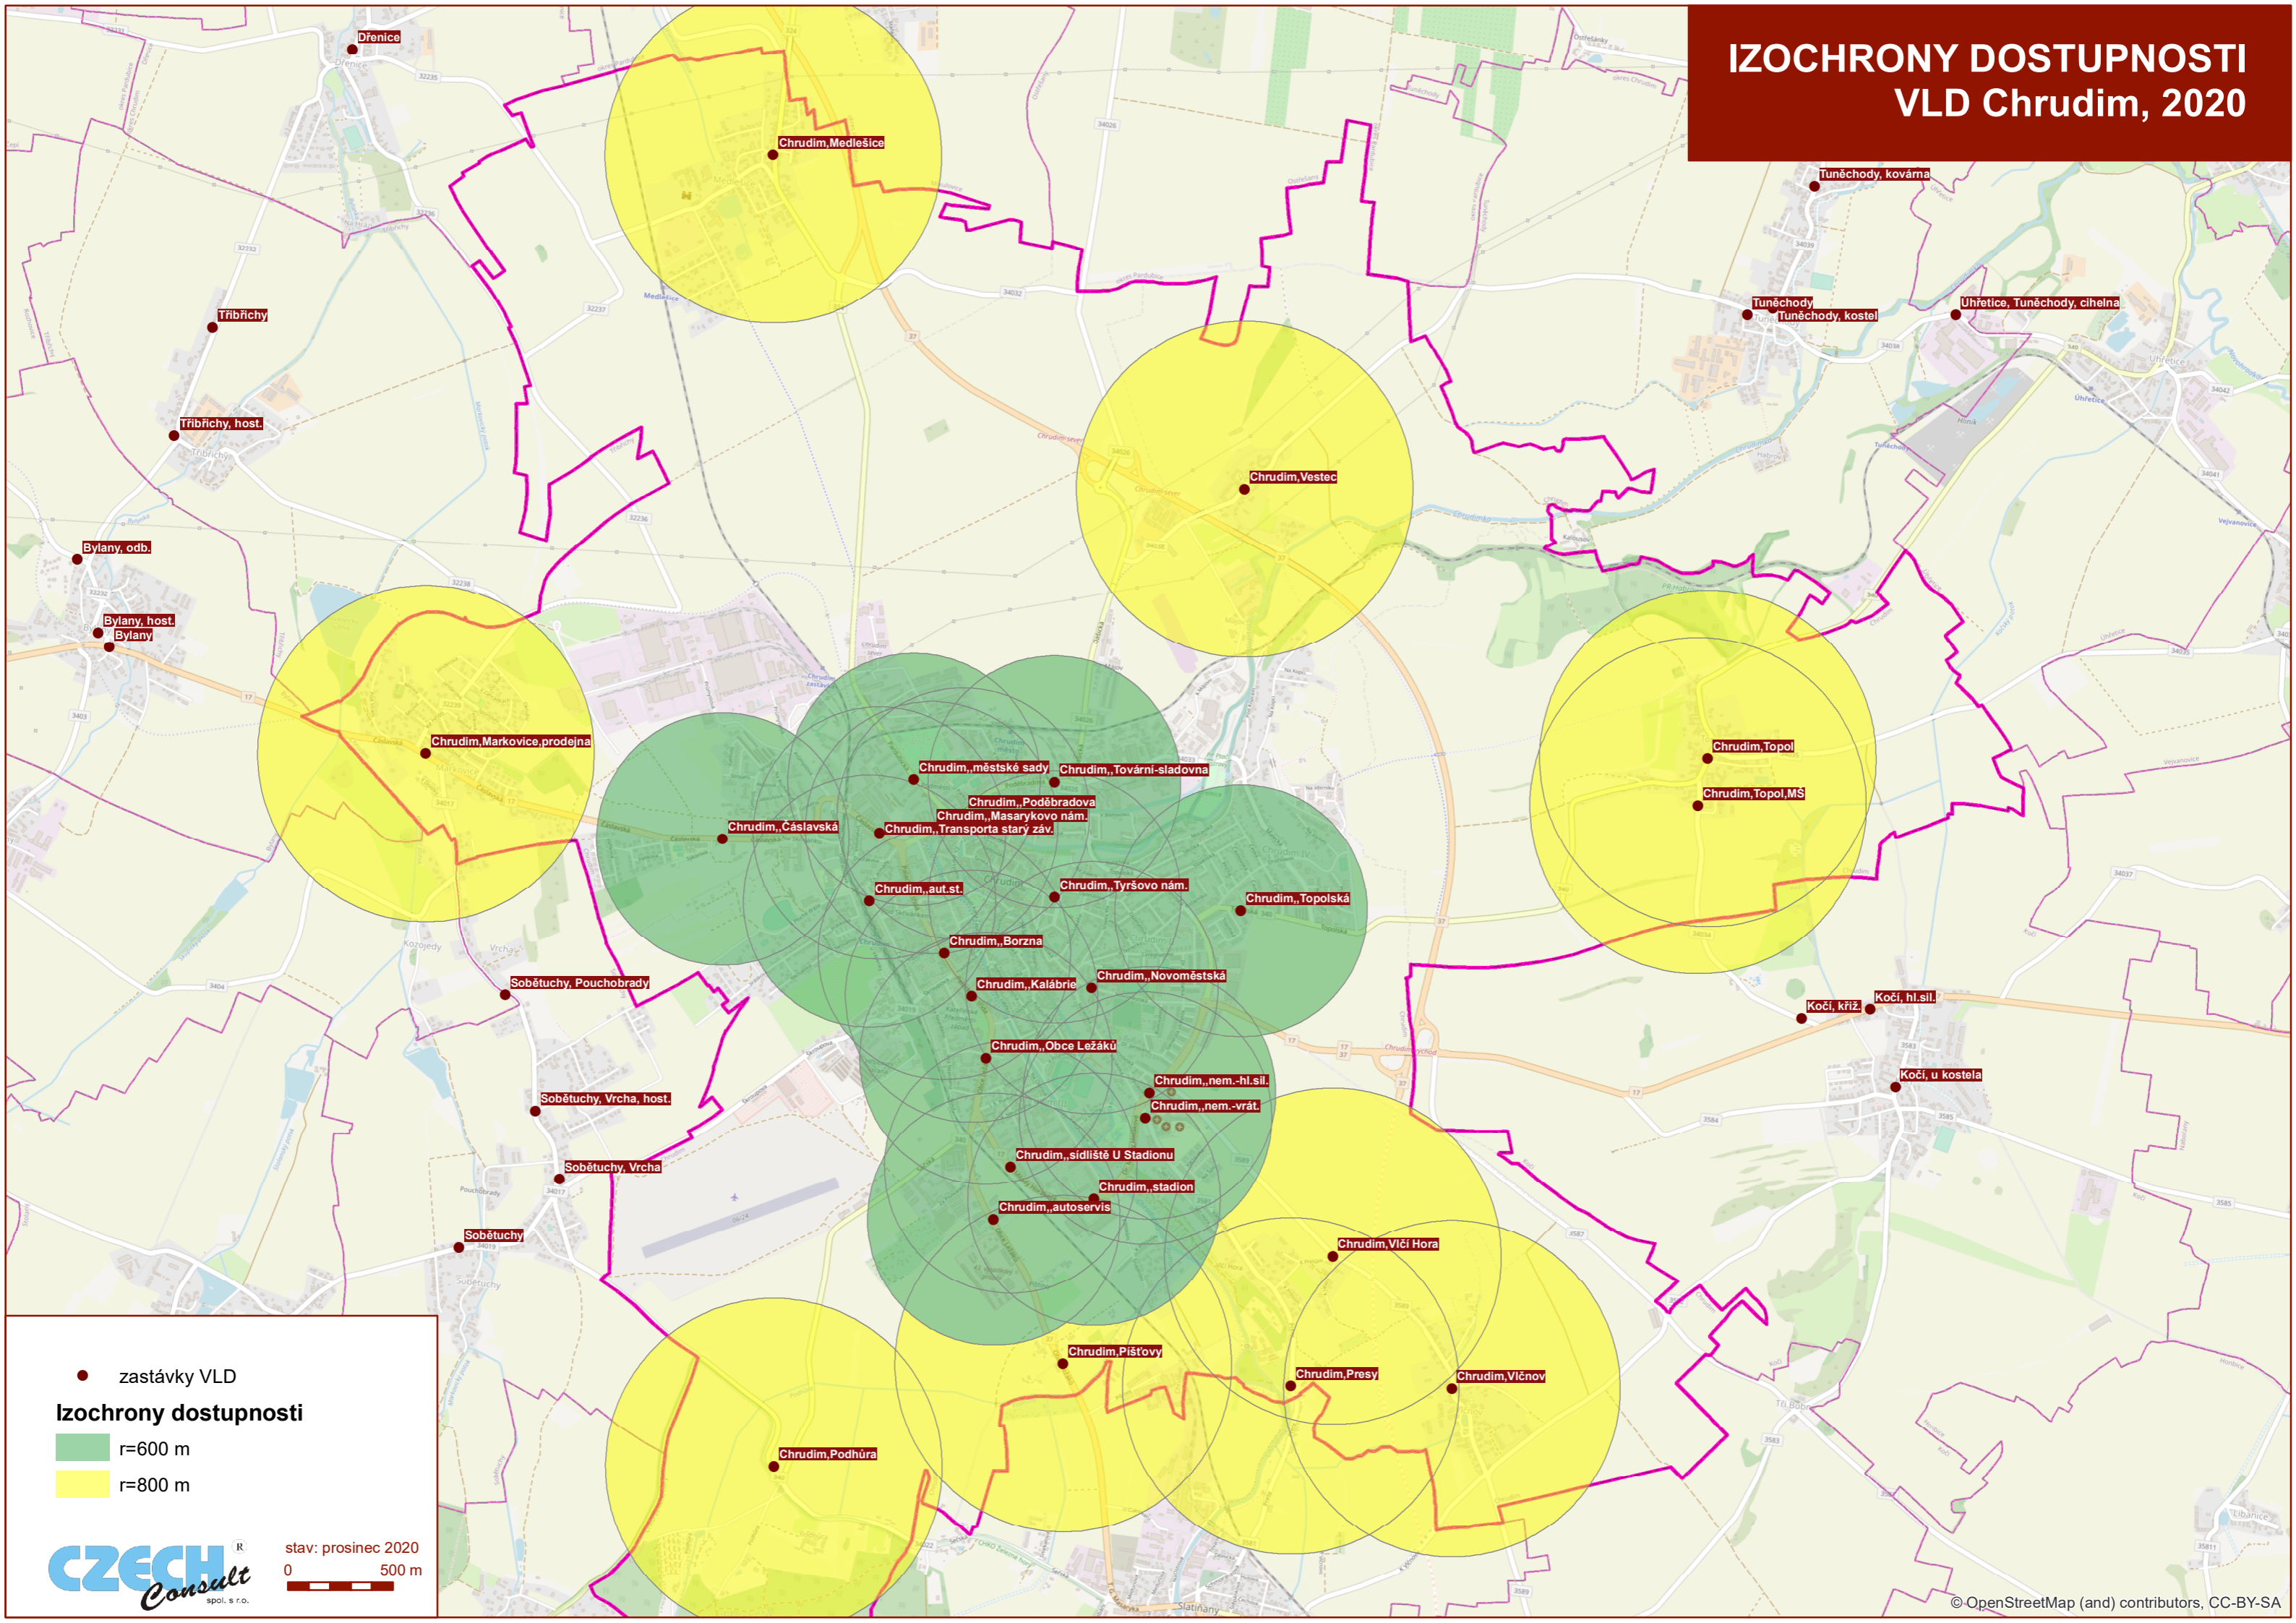

IZOCHRONY DOSTUPNOSTI VLD Chrudim, 2020

- zastávky VLD
- Izochrony dostupnosti**
- r=600 m
- r=800 m

stav: prosinec 2020
0 500 m