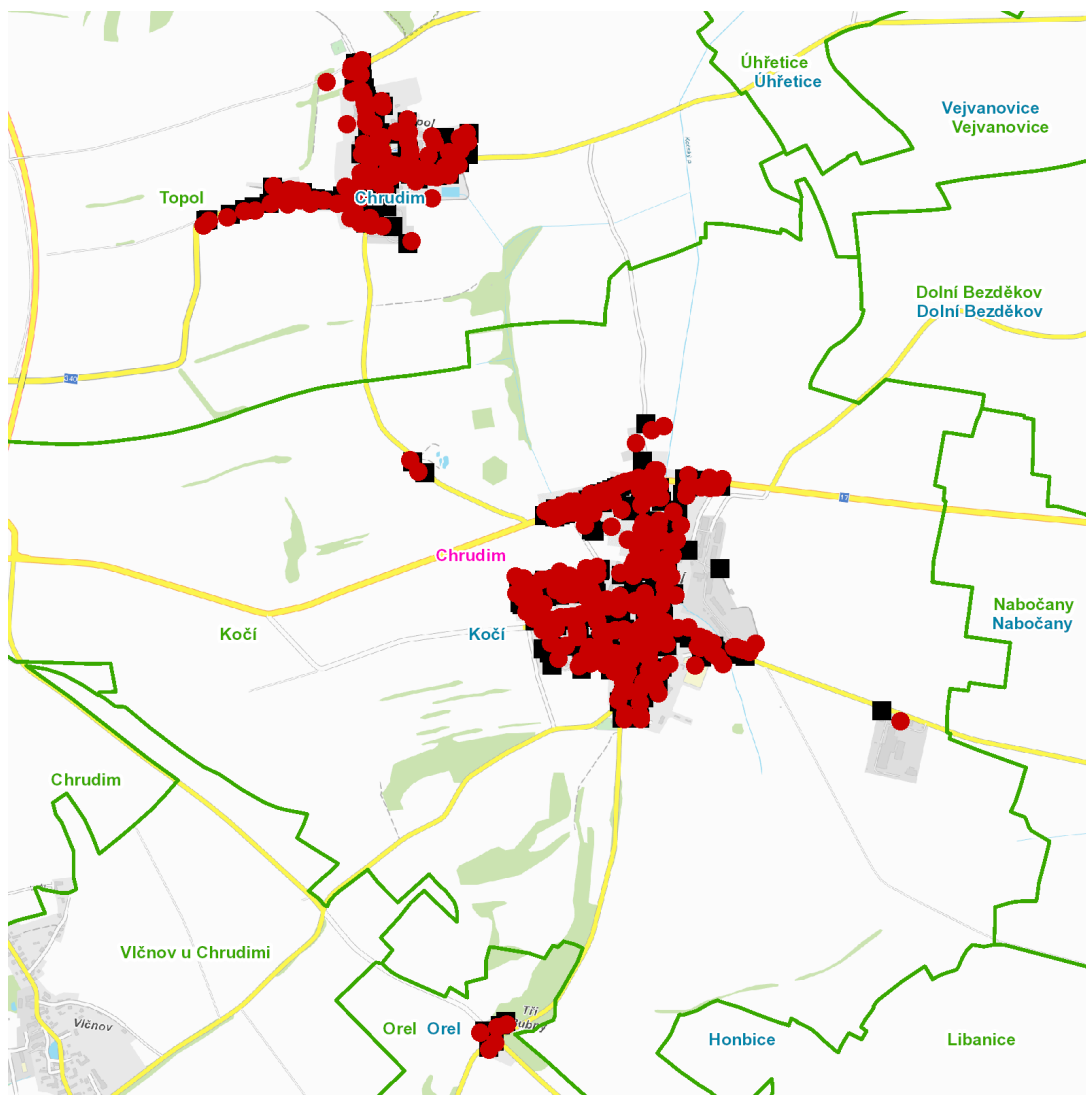

dne **24. 5. 2024** od **7:30** do **18:45** hodin

Plánovaná odstávka zahrnuje tyto lokality:**Chrudim (okres Chrudim)**část obce **Topol**

č. p. 1, 2, 4, 5, 6, 7, 9-20, 22, 23, 25-40, 42-48, 50-65, 67-73, 75-85, 88, 91, 92, 93, 94

č. p. 1, 3

č. ev. 1

kat. území **Orel** (kód **712086**): parcelní č. 64, 207

UPOZORNĚNÍ

Dotčené zařízení distribuční soustavy je nutné i v době odstávky považovat za zařízení pod napětím, a proto vás žádáme o dodržení všech zásad bezpečnosti a provedení opatření potřebných k zamezení případných škod na zdraví a majetku. | Provozovatelé výroben elektřiny jsou povinni zajistit přerušeni dodávky elektřiny z výroby do vypnutého úseku distribuční soustavy.

dne 24. 5. 2024 od 7:30 do 18:45 hodin**Orientační mapový podklad odstávkou dotčených lokalit****VYSVĚTLIVKY**

- – adresy dotčené odstávkou elektřiny
- – místa připojení k elektrické síti dotčená odstávkou

INFORMACE ZASLÁNA

IDDS: 3y8b2pi (Město Chrudim)

IDDS: mjsb2q7 (Obec Kočí)

IDDS: 4w7a9rd (Obec Orel)