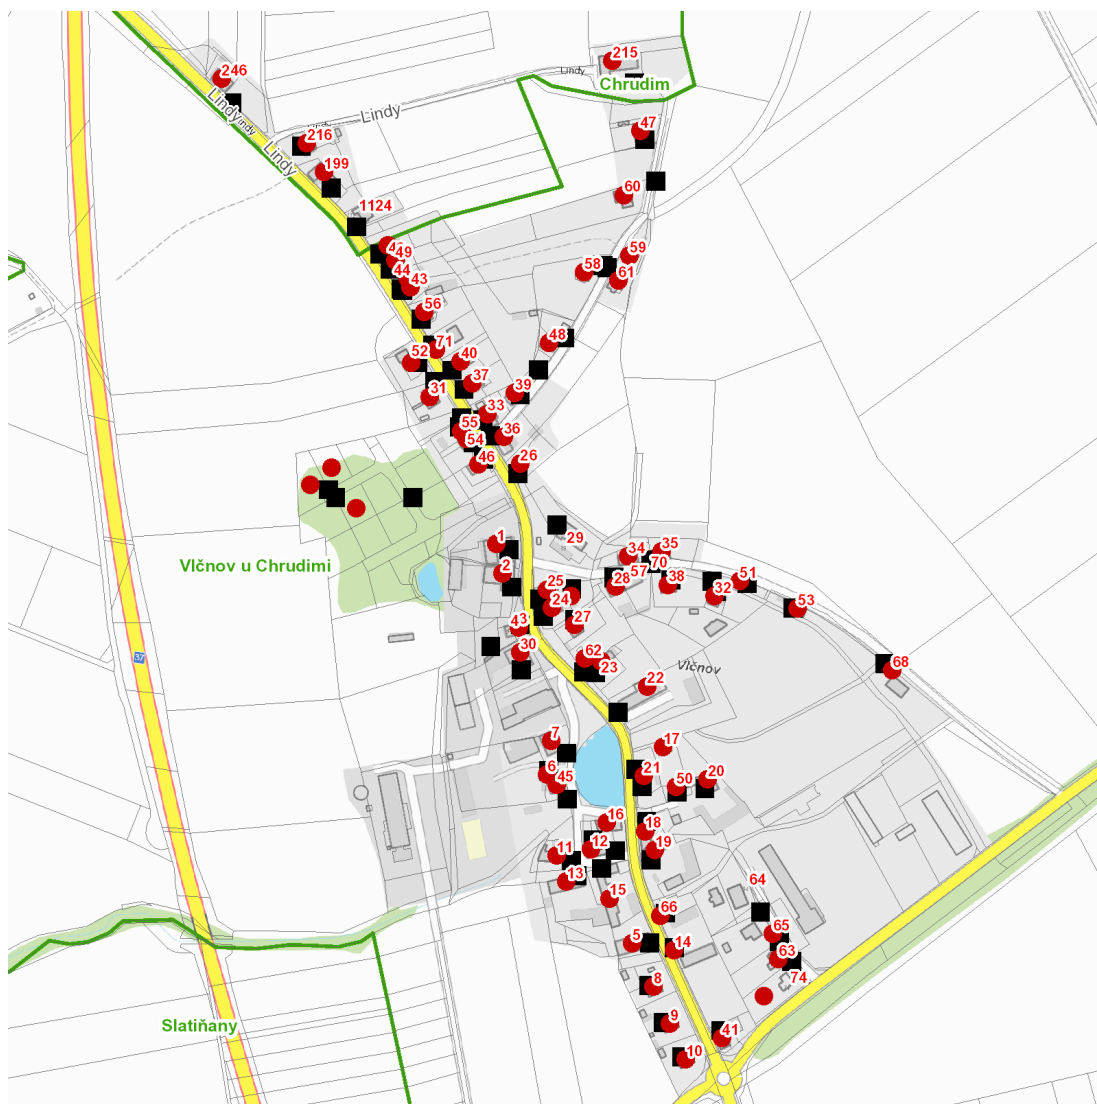

dne **25. 6. 2024** od **7:30** do **12:30** hodin

Plánovaná odstávka zahrnuje tyto lokality:**Chrudim (okres Chrudim)**část obce **Chrudim II****Lindy: č. p. 199, 215, 216, 246**část obce **Vičnov****č. p. 1, 2, 3, 5-28, 30-51, 53, 54, 55, 56, 58-63, 65, 66, 68, 71**kat. území **Vičnov u Chrudimi (kód 712094): parcelní č. 4, 46/2, 57, 308/16, 308/17, 308/18**

UPOZORNĚNÍ

Dotčené zařízení distribuční soustavy je nutné i v době odstávky považovat za zařízení pod napětím, a proto vás žádáme o dodržení všech zásad bezpečnosti a provedení opatření potřebných k zamezení případných škod na zdraví a majetku. | Provozovatelé výroben elektřiny jsou povinni zajistit přerušeni dodávky elektřiny z výroby do vypnutého úseku distribuční soustavy.

dne 25. 6. 2024 od 7:30 do 12:30 hodin**Orientační mapový podklad odstávkou dotčených lokalit****VYSVĚTLIVKY**

- – adresy dotčené odstávkou elektřiny
- – místa připojení k elektrické síti dotčená odstávkou

INFORMACE ZASLÁNA

IDDS: 3y8b2pi (Město Chrudim)