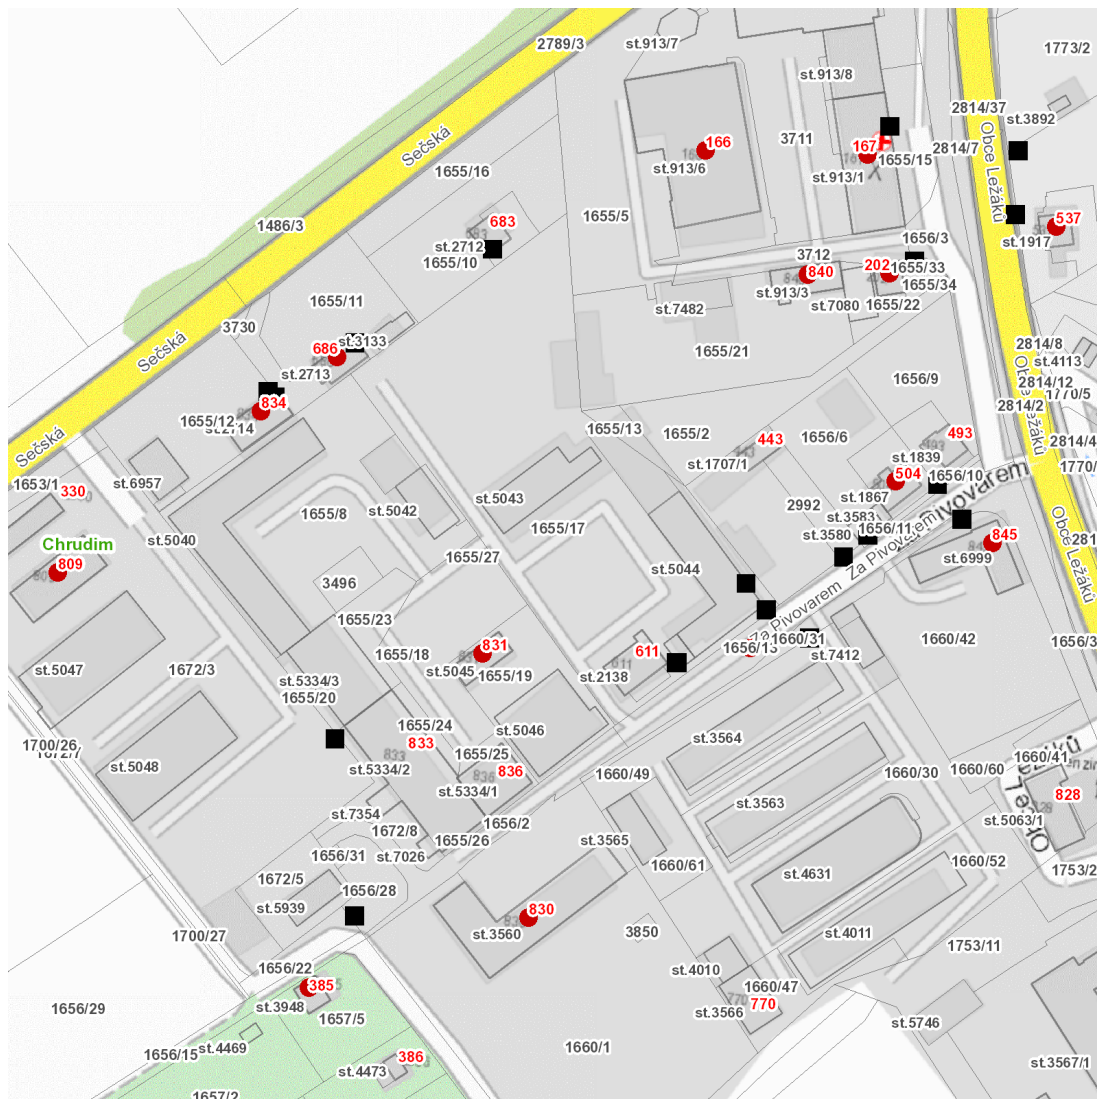

dne **19. 7. 2024** od **7:30** do **12:30** hodin

Plánovaná odstávka zahrnuje tyto lokality:**Chrudim (okres Chrudim)**část obce **Chrudim III**

č. ev. 385

Obce Ležáků: č. p. 166, 167, 202, 537, 840, 845**Sečská: č. p. 686, 809, 834****Za Pivovarem: č. p. 504, 830, 831**kat. území **Chrudim (kód 654299): parcelní č. 1656/13****UPOZORNĚNÍ**

dne 19. 7. 2024 od 7:30 do 12:30 hodin**Orientační mapový podklad odstávkou dotčených lokalit****VYSVĚTLIVKY**

- – adresy dotčené odstávkou elektřiny
- – místa připojení k elektrické síti dotčená odstávkou

INFORMACE ZASLÁNA

IDDS: 3y8b2pi (Město Chrudim)