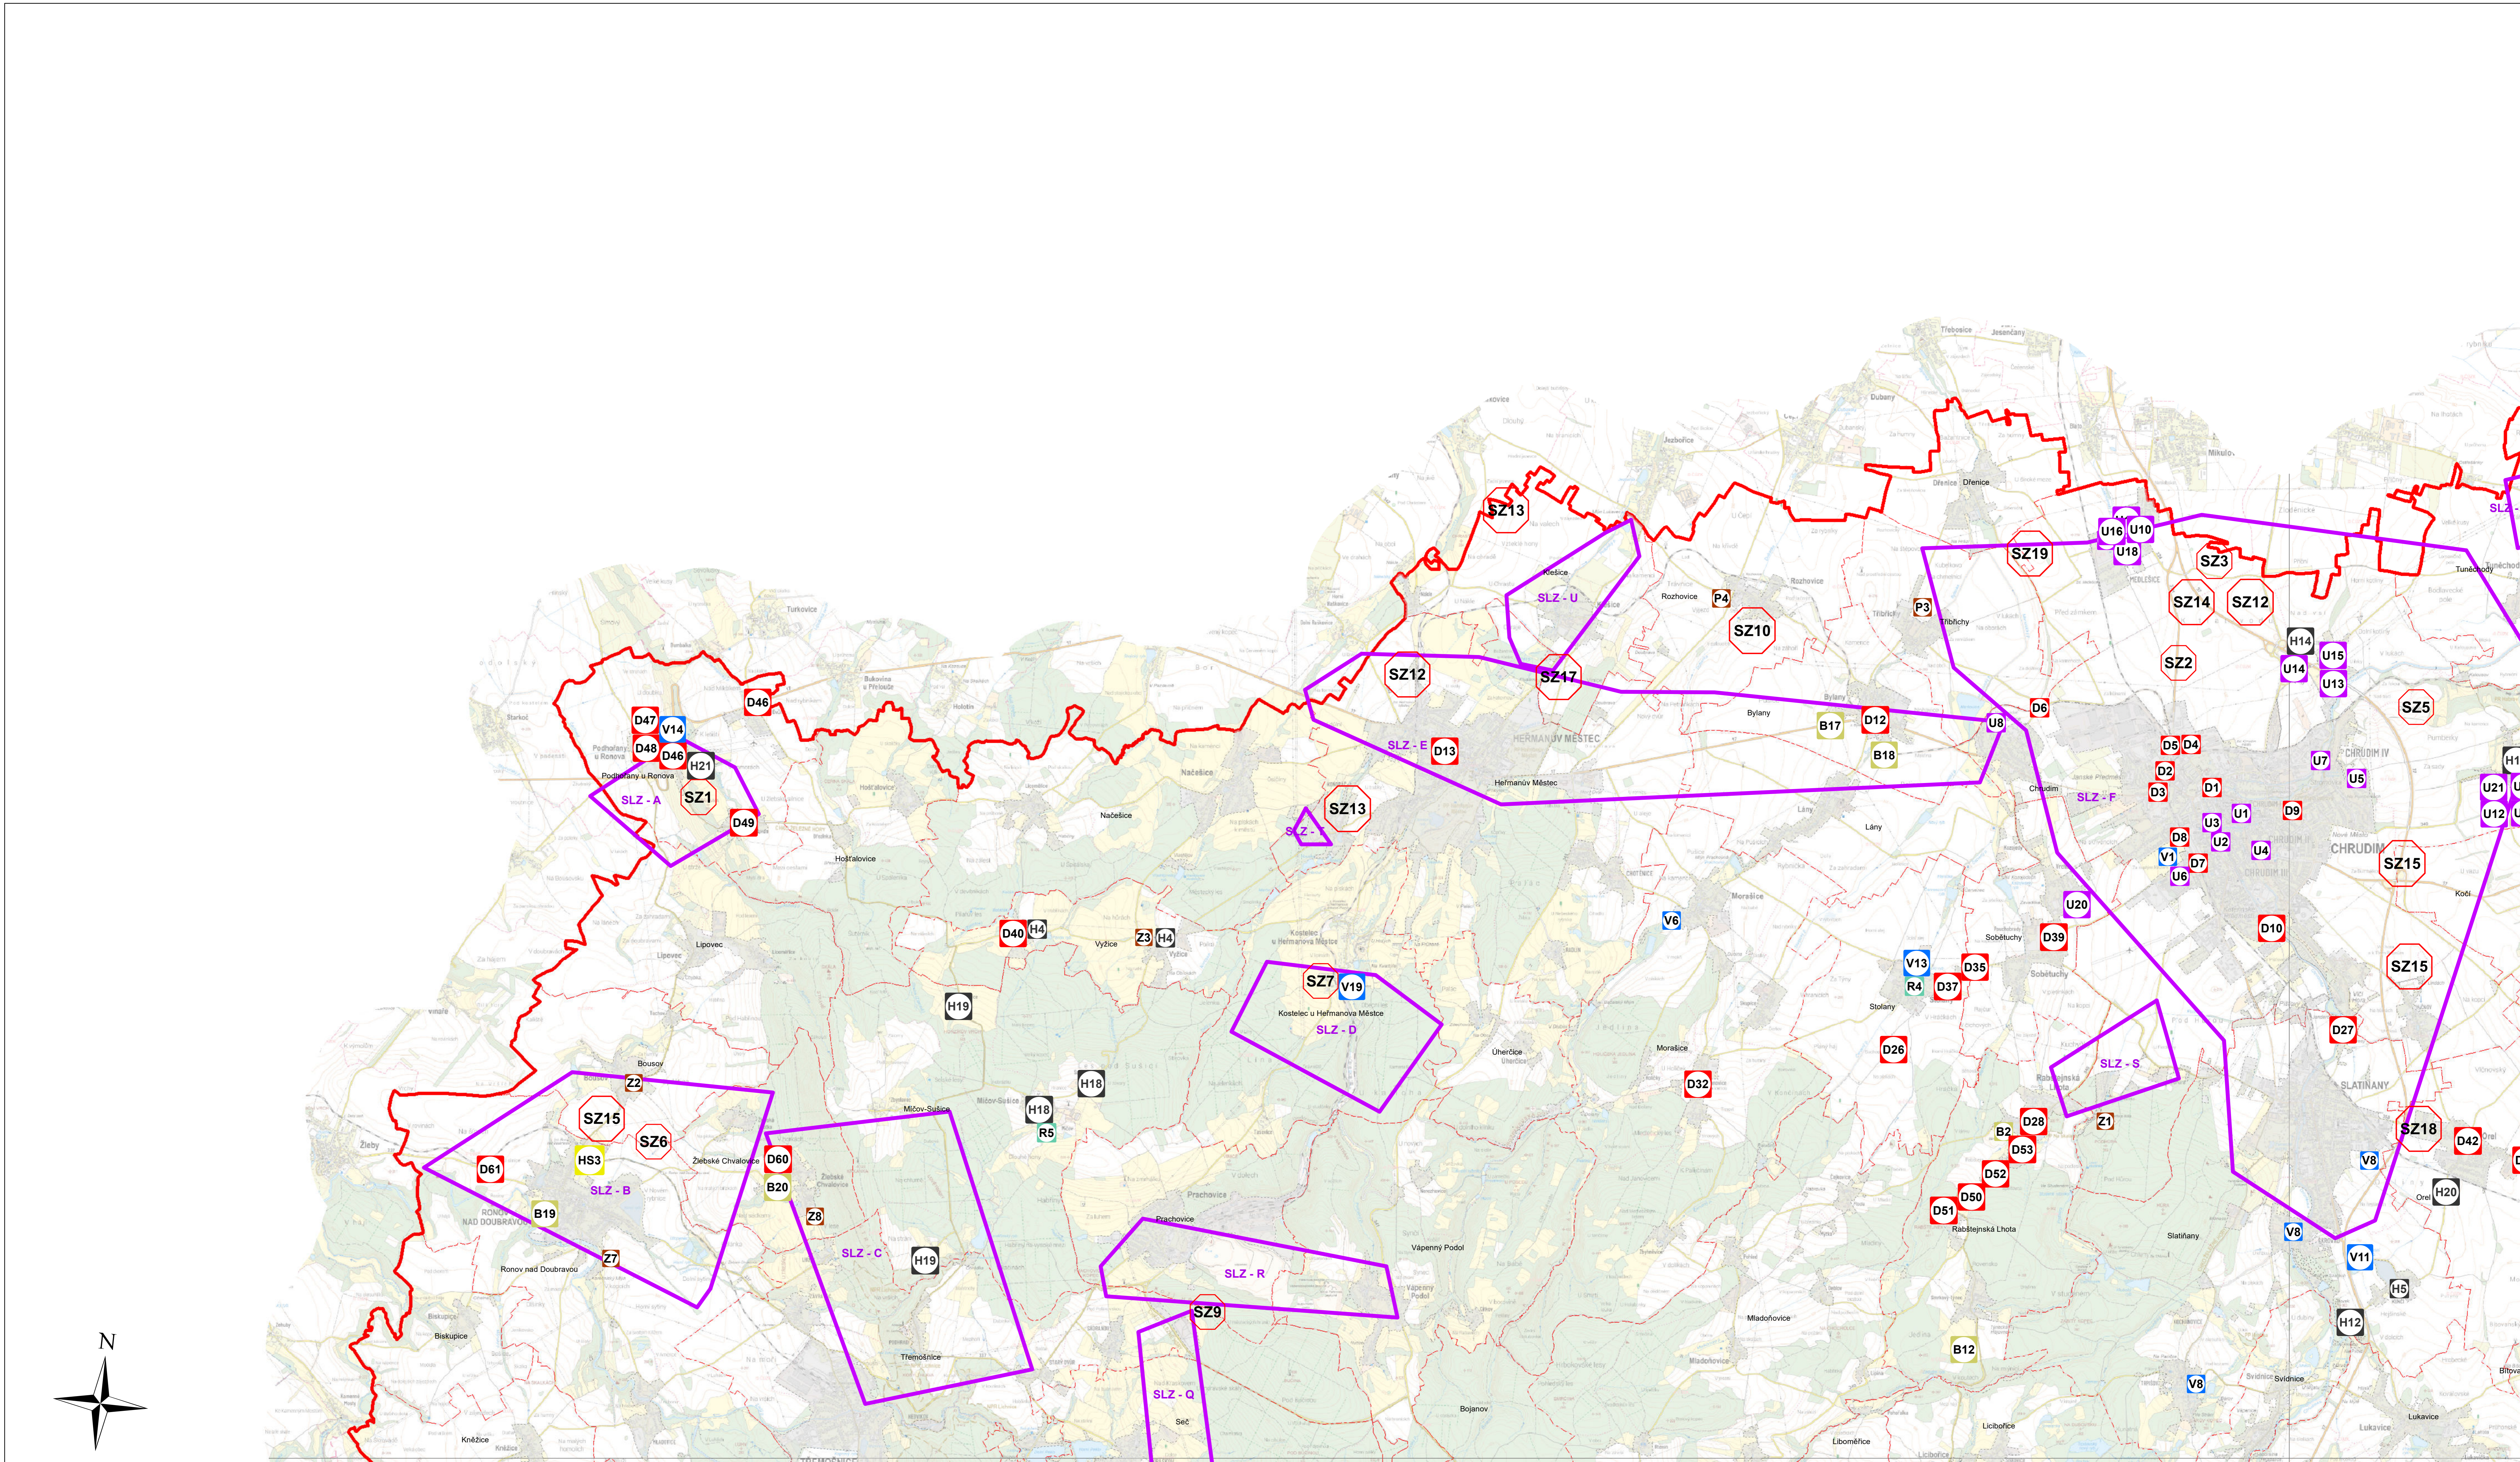

A1

1:25 000

ORP CHRUDIM - PROBLÉMOVÝ VÝKRES

Legenda

Všeobecné informace

- Hranice ORP Chrudim
- Zastavěné území
- Hranice správních území obcí

Střety

- Střety záměrů
- Střety záměrů a limitů (oblasti s akumulací střetů)

Závady v území

- Bydlení
- Doprava
- Hospodářství
- Hygiena
- Urbanismus
- Vodní režim
- Zemědělství
- Životní prostředí
- Rekreace

Pozn. Popis jednotlivých závad v území a některých střetů lze nalézt v textové části, pod stejným kódem jako je uváděn v této mapě.

Podkladová data RZM © ČÚZK

Územně analytické podklady - 6. úplná aktualizace 2024