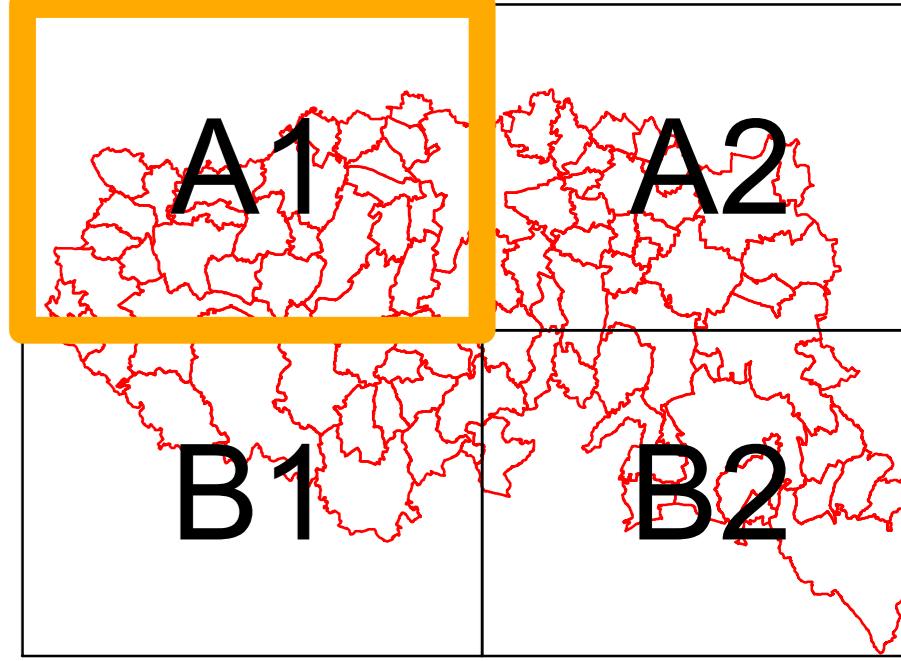

A1

1:25 000

ORP CHRUDIM - PROBLÉMOVÝ VÝKRES

Legenda

Všeobecné informace

- Hranice ORP Chrudim
- Zastavěné území
- Hranice správních území obcí

Střety

- Střety záměrů
- Střety záměrů a limitů (oblasti s akumulací střetů)

Závady v území

- Bydlení
- Doprava
- Hospodářství
- Hygiena
- Urbanismus
- Vodní režim
- Zemědělství
- Životní prostředí
- Rekreace

Pozn. Popis jednotlivých závad v území a některých střetů lze nalézt v textové části, pod stejným kódem jako je uváděn v této mapě.