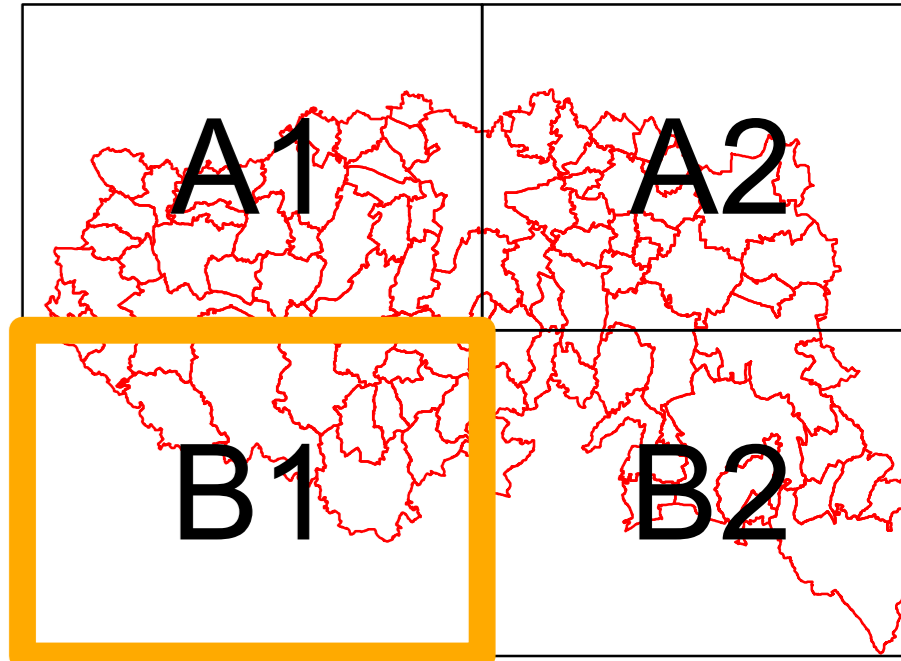

B1

1:25 000

ORP CHRUDIM - PROBLÉMOVÝ VÝKRES

Legenda

Všeobecné informace

- Hranice ORP Chrudim
- Zastavěné území
- Hranice správních území obcí

Střety

- Střety záměrů
- Střety záměrů a limitů (oblasti s akumulací střetů)

Pozn. Popis jednotlivých závad v území a některých střetů lze nalézt v textové části, pod stejným kódem jako je uváděn v této mapě.