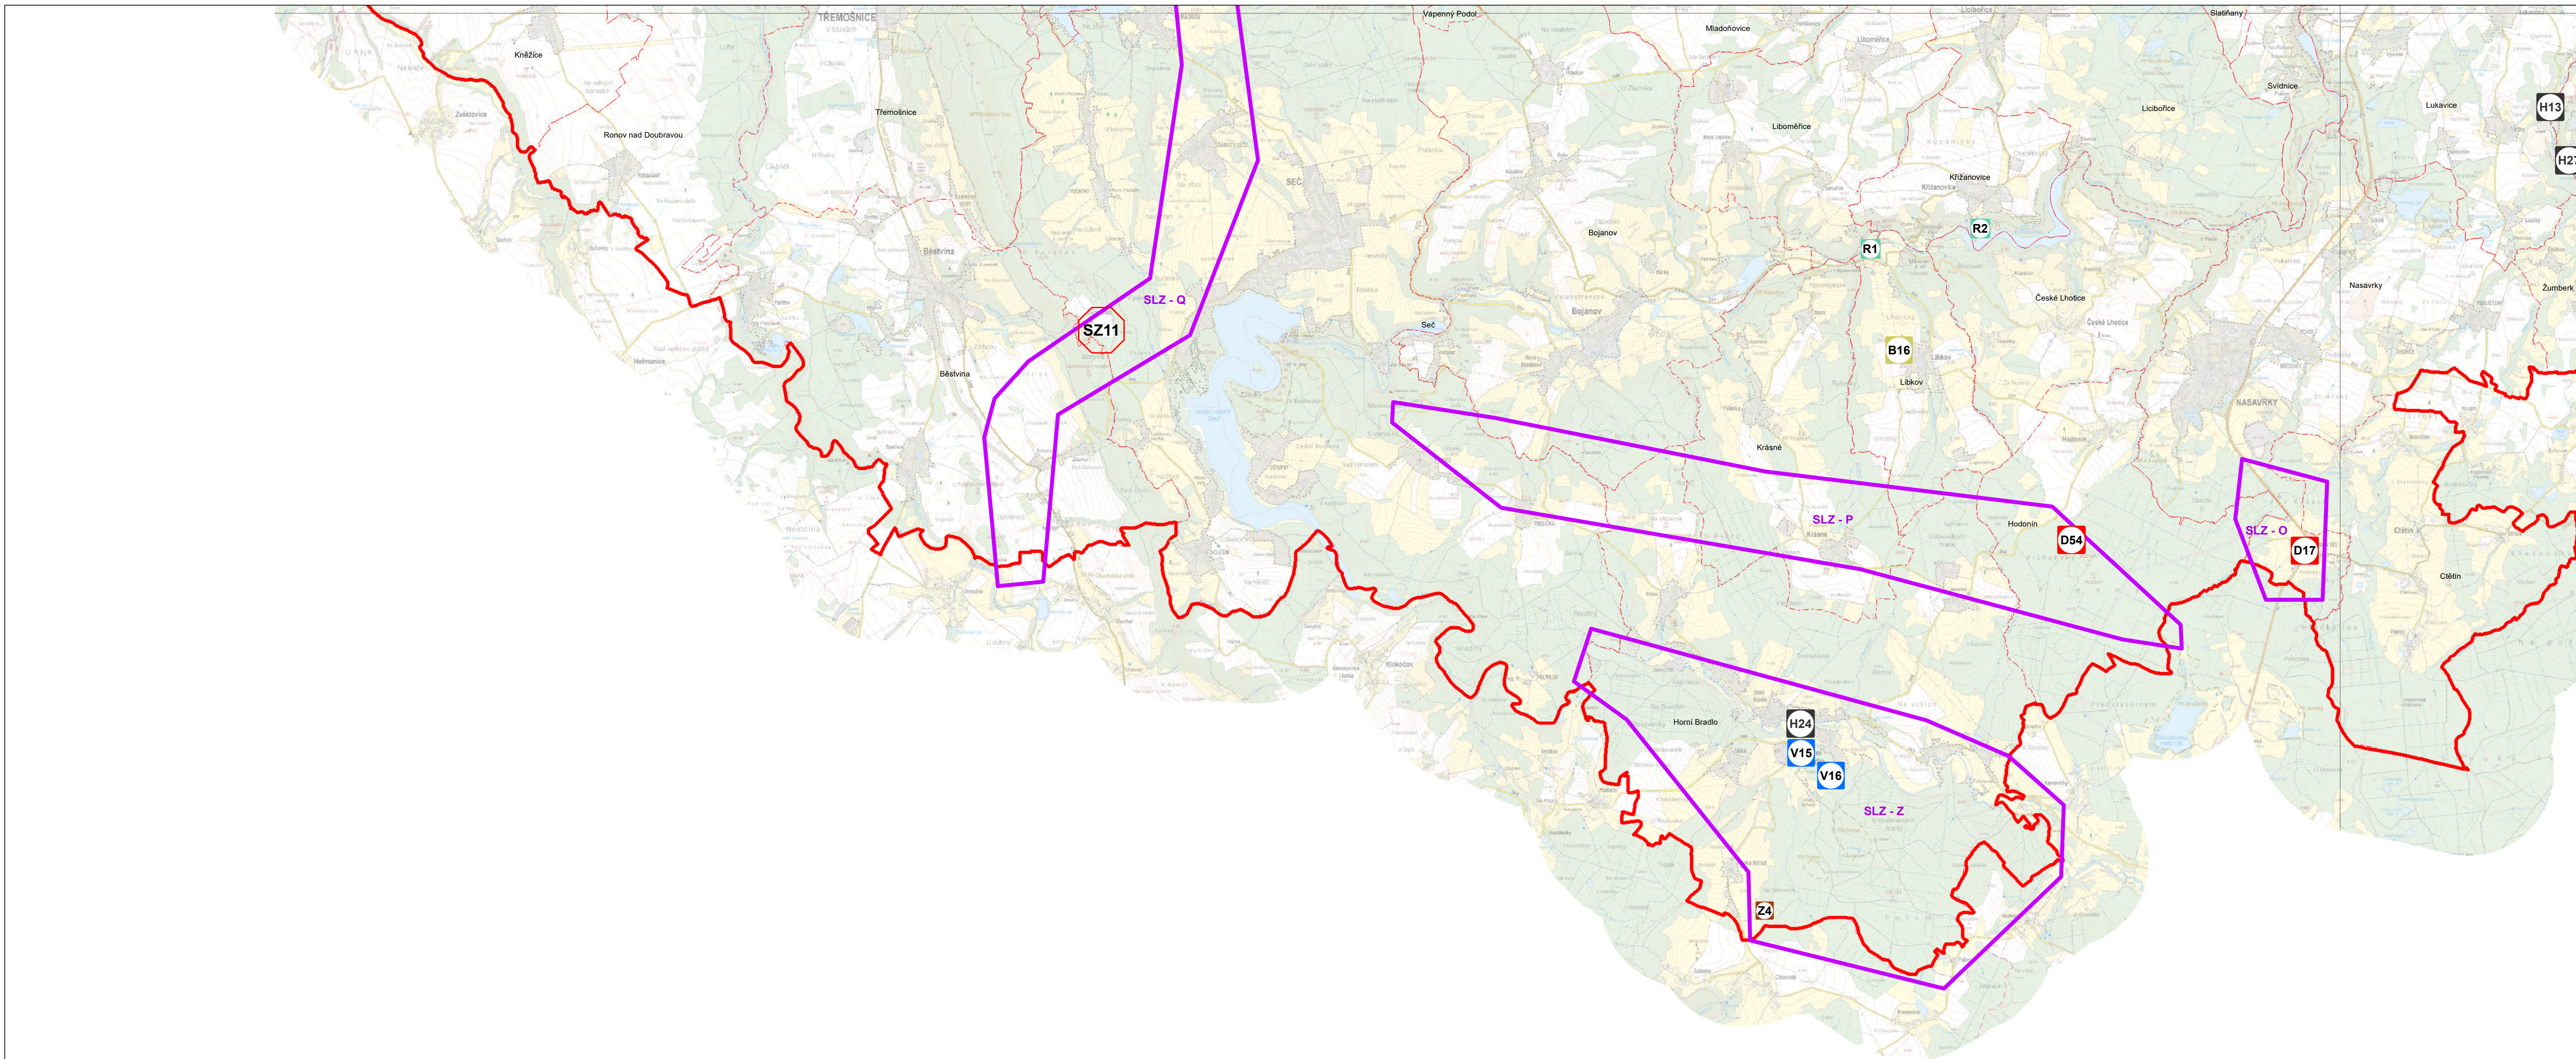

B1

1:25 000

ORP CHRUDIM - PROBLÉMOVÝ VÝKRES

Legenda

Všeobecné informace

- Hranice ORP Chrudim
- Zastavěné území
- Hranice správních území obcí

Střety

- Střety záměrů
- Střety záměrů a limitů (oblasti s akumulací střetů)

Závady v území

- Bydlení
- Doprava
- Hospodářství
- Hygiena
- Urbanismus
- Vodní režim
- Zemědělství
- Životní prostředí
- Rekreace

Podkladová data RZM © ČÚZK

Územně analytické podklady - 6. úplná aktualizace
2024

Pozn. Popis jednotlivých závad v území a některých střetů lze nalézt v textové části, pod stejným kódem jako je uváděn v této mapě.